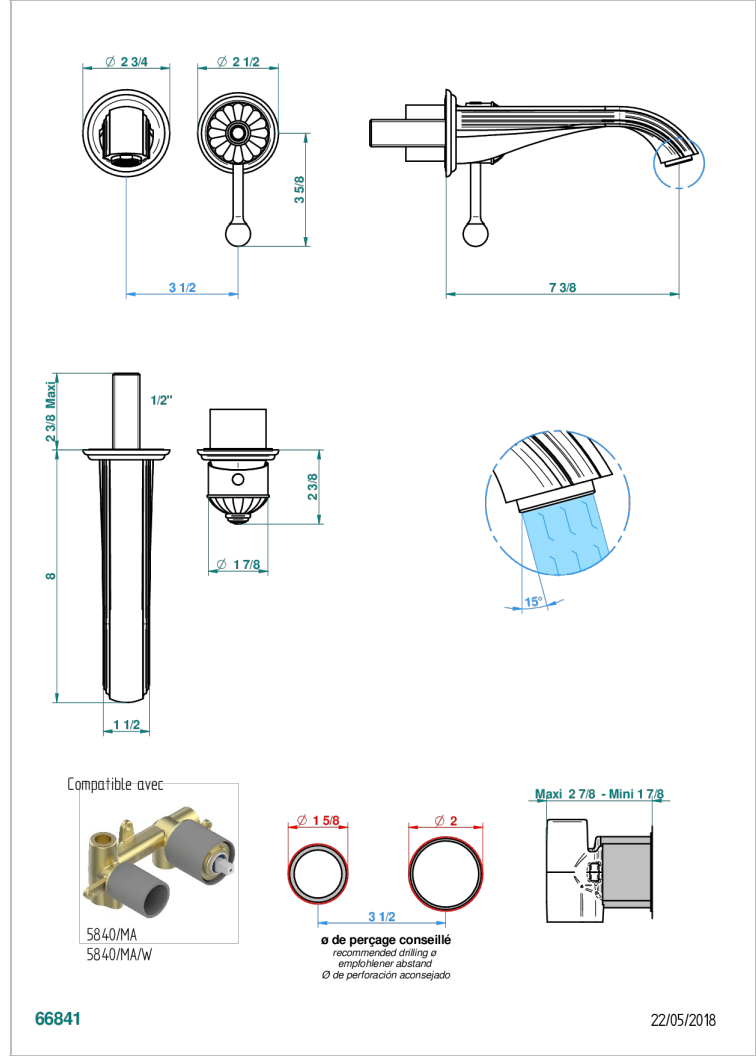

VOGUE ONYX NOIR

A8P-6541B

THG[®]
PARIS

Garniture pour mitigeur de lavabo mural, à encastrer (2 arrivées 1/2" et 1 sortie 1/2") avec bec

CARACTÉRISTIQUES

- Vogue Onyx noir
- Garniture pour mitigeur de lavabo mural, à encastrer (2 arrivées 1/2" et 1 sortie 1/2") avec bec

PRODUITS ASSOCIÉS

- Ref. G00-5840/MA/W Partie à encastrer pour mitigeur mural à encastrer avec sortie F 1/2 - certifiée WRAS

FINITIONS DISPONIBLES

Bronze clair - D01
Chromé - A02
Chromé / doré - G02
Chromé mat - C02
Doré brillant - F01
Doré mat - F07

Nickel brillant - B01
Nickel mat - C01
Noir mat céramique - D30
Or pâle - F30
Or pâle mat - F31
Pvd blush - H62

Pvd blush mat - H60
Pvd couleur bronze brown - F33
Pvd couleur bronze brown - mat - F34
Pvd couleur doré - H52
Pvd couleur doré mat - H53
Pvd couleur laiton - H49