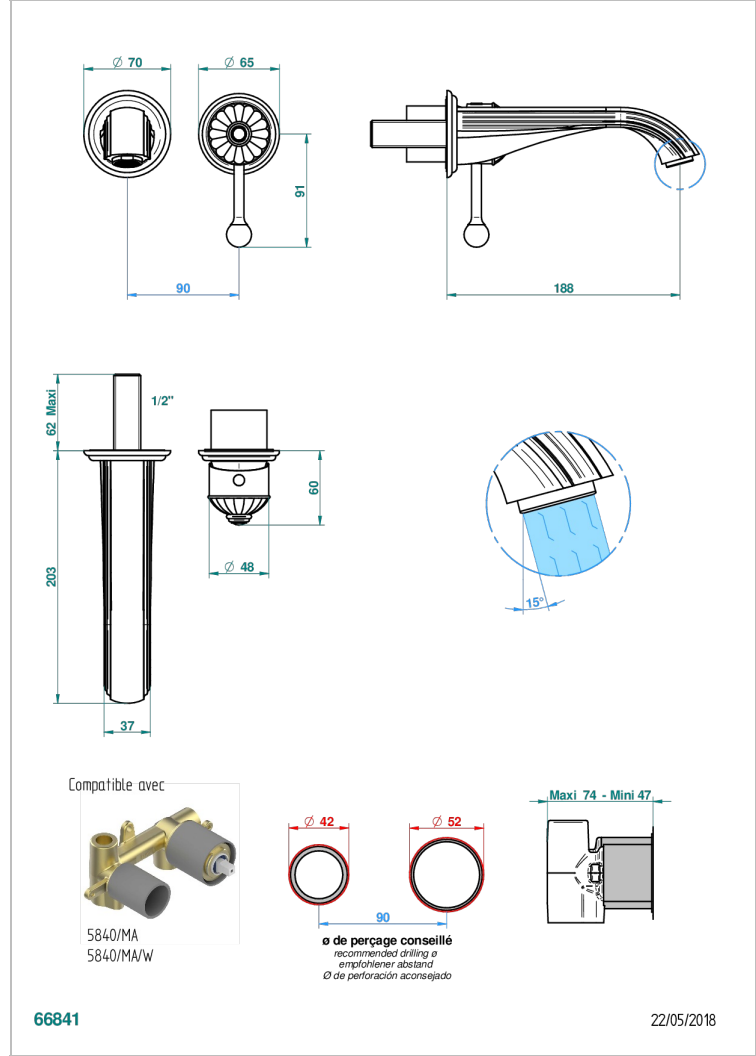

VOGUE ONYX NOIR

A8P-6541B

THG[®]
PARIS

Garniture pour mitigeur de lavabo mural, à encastrer (2 arrivées 1/2" et 1 sortie 1/2") avec bec

CARACTÉRISTIQUES

- Vogue Onyx noir
- Garniture pour mitigeur de lavabo mural, à encastrer (2 arrivées 1/2" et 1 sortie 1/2") avec bec

PRODUITS ASSOCIÉS

- Ref. G00-5840/MA Partie à encastrer pour mitigeur mural à encastrer avec sortie F 1/2

FINITIONS DISPONIBLES

Bronze clair - D01
Chromé - A02
Chromé / doré - G02
Chromé mat - C02
Doré brillant - F01
Doré mat - F07