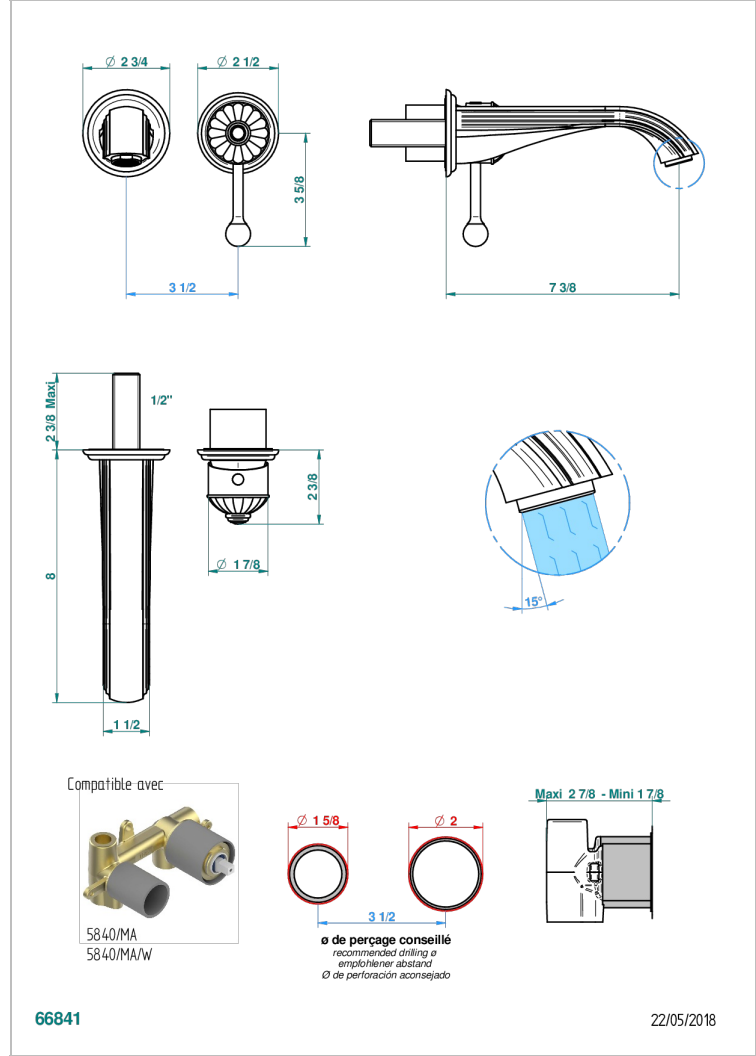

VOGUE ONYX NOIR

A8P-6541B

THG[®]
PARIS

Garniture pour mitigeur de lavabo mural, à encastrer (2 arrivées 1/2" et 1 sortie 1/2") avec bec

CARACTÉRISTIQUES

- Vogue Onyx noir
- Garniture pour mitigeur de lavabo mural, à encastrer (2 arrivées 1/2" et 1 sortie 1/2") avec bec

PRODUITS ASSOCIÉS

- Ref. G00-5840/MA Partie à encastrer pour mitigeur mural à encastrer avec sortie F 1/2

FINITIONS DISPONIBLES

Bronze clair - D01
Chromé - A02
Chromé / doré - G02
Chromé mat - C02
Doré brillant - F01
Doré mat - F07

Nickel brillant - B01
Nickel mat - C01
Noir mat céramique - D30
Or pâle - F30
Or pâle mat - F31
Pvd blush - H62

Pvd blush mat - H60
Pvd couleur bronze brown - F33
Pvd couleur bronze brown - mat - F34
Pvd couleur doré - H52
Pvd couleur doré mat - H53
Pvd couleur laiton - H49