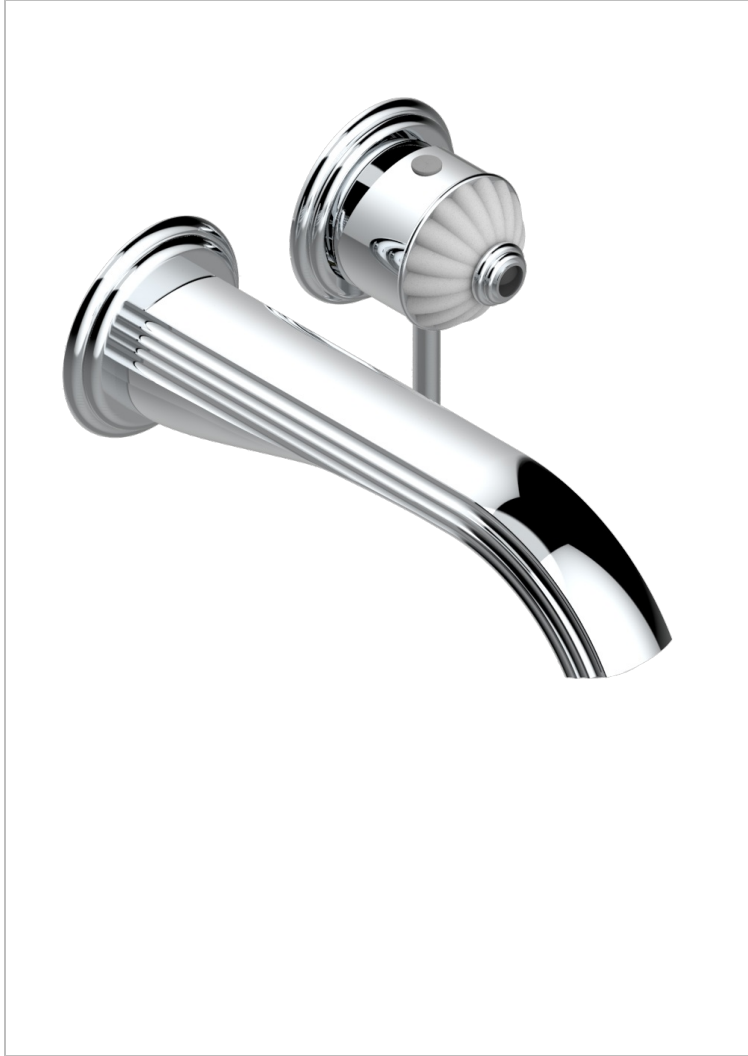

VOGUE ONICE NEGRO

A8P-6541B

THG[®]
PARIS

Trim only for Built-in basin mixer with spout (two x 1/2" inlets and one 1/2" outlet), without waste

CARACTERÍSTICAS

- Vogue Onice negro
- Trim only for Built-in basin mixer with spout (two x 1/2" inlets and one 1/2" outlet), without waste

PRODUCTOS RELACIONADOS

- Ref. G00-5840/MA Parte empotrada para mezclador mural con salida hembra 1/2"

ACABADOS DISPONIBLES

Bronce claro - D01
Cerámica negra mate - D30
Cobre viejo mate - H07
Cromo - A02
Cromo / dorado - G02
Cromo mate - C02

Dorado - F01
Dorado mate - F07
Dorado pálido - F30
Dorado pálido mate (sin barniz) - F31
Níquel - B01
Níquel mate - C01

Níquel viejo - H28
Pvd blush - H62
Pvd blush mate - H60
Pvd color latón - H49
Pvd color latón mate - H50
Pvd color níquel - H55