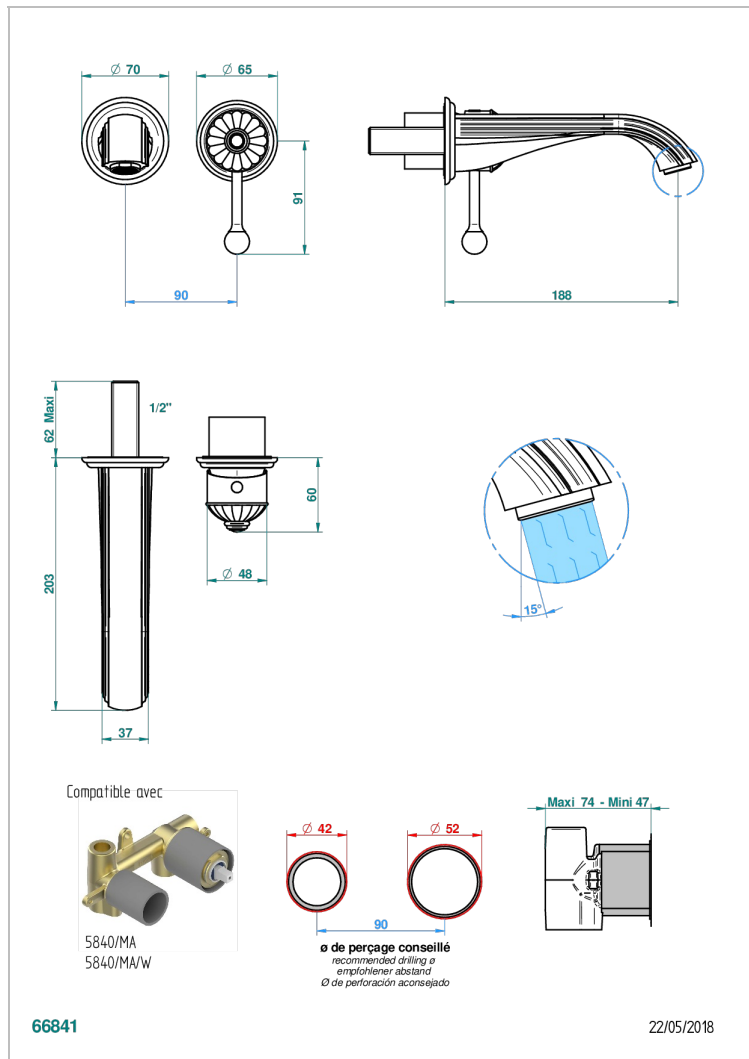

# VOGUE С ЧЕРНЫМ ОНИКСОМ

A8P-6541B

THG<sup>®</sup>  
PARIS

Trim only for Built-in basin mixer with spout (two x 1/2" inlets and one 1/2" outlet), without waste

## ХАРАКТЕРИСТИКИ

- Vogue с чёрным ониксом
- Trim only for Built-in basin mixer with spout (two x 1/2" inlets and one 1/2" outlet), without waste

## СВЯЗАННЫЕ ТОВАРНЫЕ ПОЗИЦИИ

- Ref. G00-5840/MA Внутренняя часть для гигиенического душа со смесителем, усил. шлангом и лейкой с клапаном