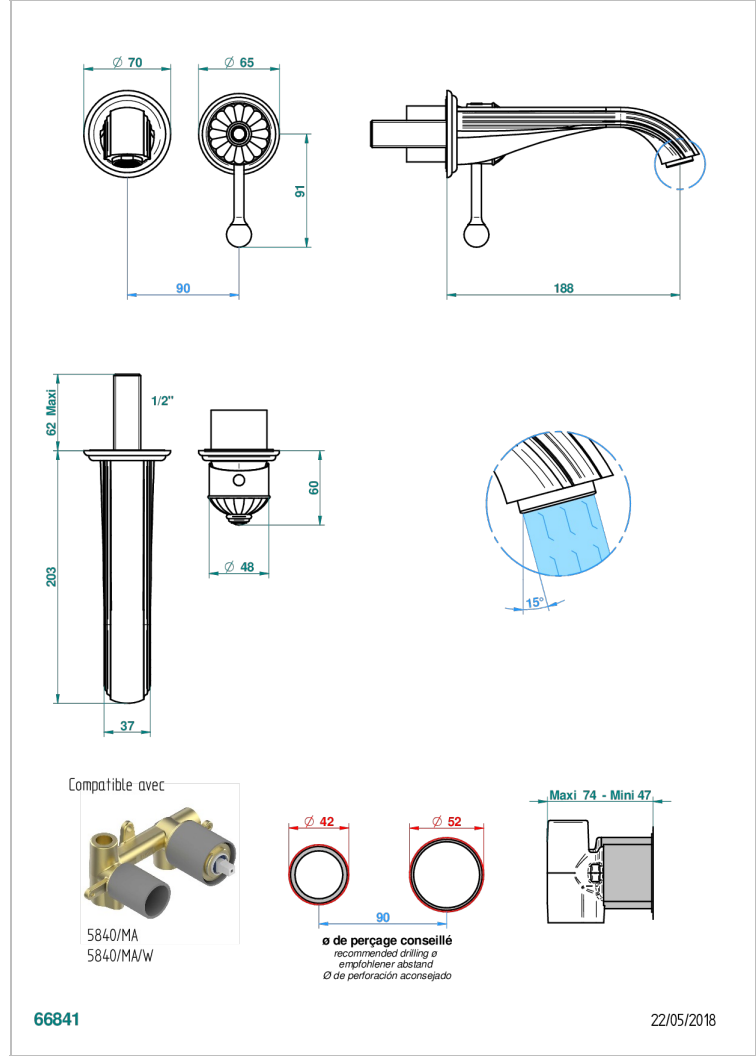

VOGUE ONYX NOIR

A8P-6541B

THG[®]
PARIS

Garniture pour mitigeur de lavabo mural, à encastrer (2 arrivées 1/2" et 1 sortie 1/2") avec bec

CARACTÉRISTIQUES

- Vogue Onyx noir
- Garniture pour mitigeur de lavabo mural, à encastrer (2 arrivées 1/2" et 1 sortie 1/2") avec bec

PRODUITS ASSOCIÉS

- Ref. G00-5840/MA Partie à encastrer pour mitigeur mural à encastrer avec sortie F 1/2

FINITIONS DISPONIBLES

Bronze clair - D01
Chromé - A02
Chromé / doré - G02
Chromé mat - C02
Doré brillant - F01
Doré mat - F07

Nickel brillant - B01
Nickel mat - C01
Noir mat céramique - D30
Or pâle - F30
Or pâle mat - F31
Pvd blush - H62

Pvd blush mat - H60
Pvd couleur bronze brown - F33
Pvd couleur bronze brown - mat - F34
Pvd couleur doré - H52
Pvd couleur doré mat - H53
Pvd couleur laiton - H49