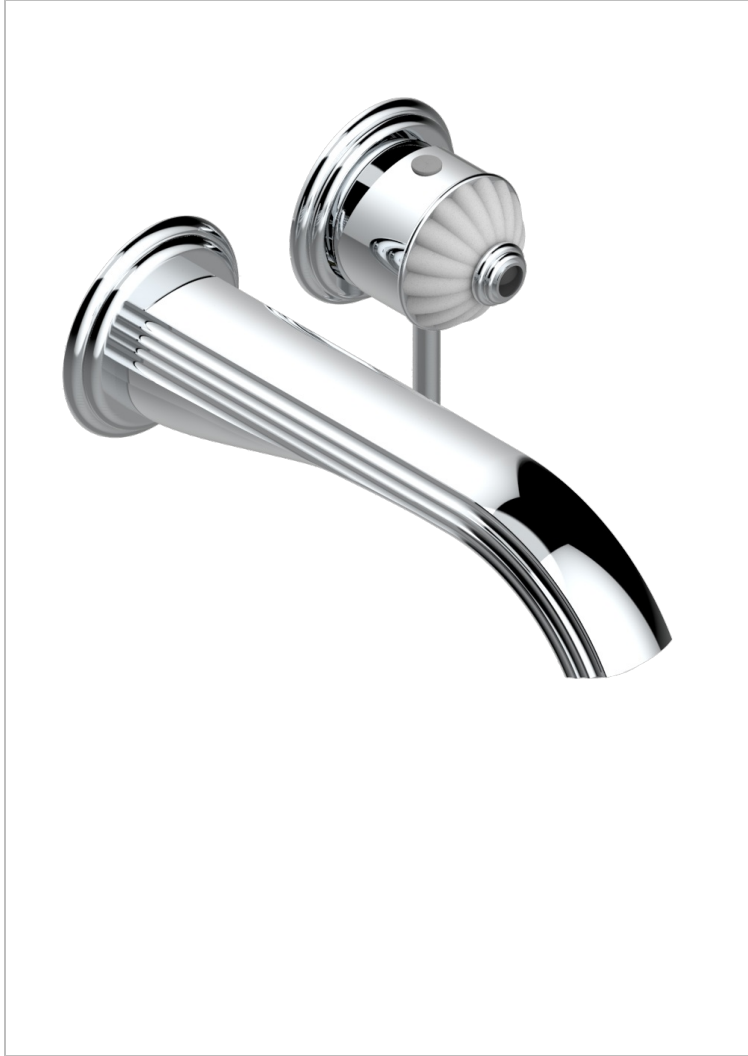

VOGUE ONYX NOIR

A8P-6541B

THG[®]
PARIS

Garniture pour mitigeur de lavabo mural, à encastrer (2 arrivées 1/2" et 1 sortie 1/2") avec bec

CARACTÉRISTIQUES

- Vogue Onyx noir
- Garniture pour mitigeur de lavabo mural, à encastrer (2 arrivées 1/2" et 1 sortie 1/2") avec bec

PRODUITS ASSOCIÉS

- Ref. G00-5840/MA Partie à encastrer pour mitigeur mural à encastrer avec sortie F 1/2

FINITIONS DISPONIBLES

Bronze clair - D01
Chromé - A02
Chromé / doré - G02
Chromé mat - C02
Doré brillant - F01
Doré mat - F07

Nickel brillant - B01
Nickel mat - C01
Noir mat céramique - D30
Or pâle - F30
Or pâle mat - F31
Pvd blush - H62

Pvd blush mat - H60
Pvd couleur bronze brown - F33
Pvd couleur bronze brown - mat - F34
Pvd couleur doré - H52
Pvd couleur doré mat - H53
Pvd couleur laiton - H49