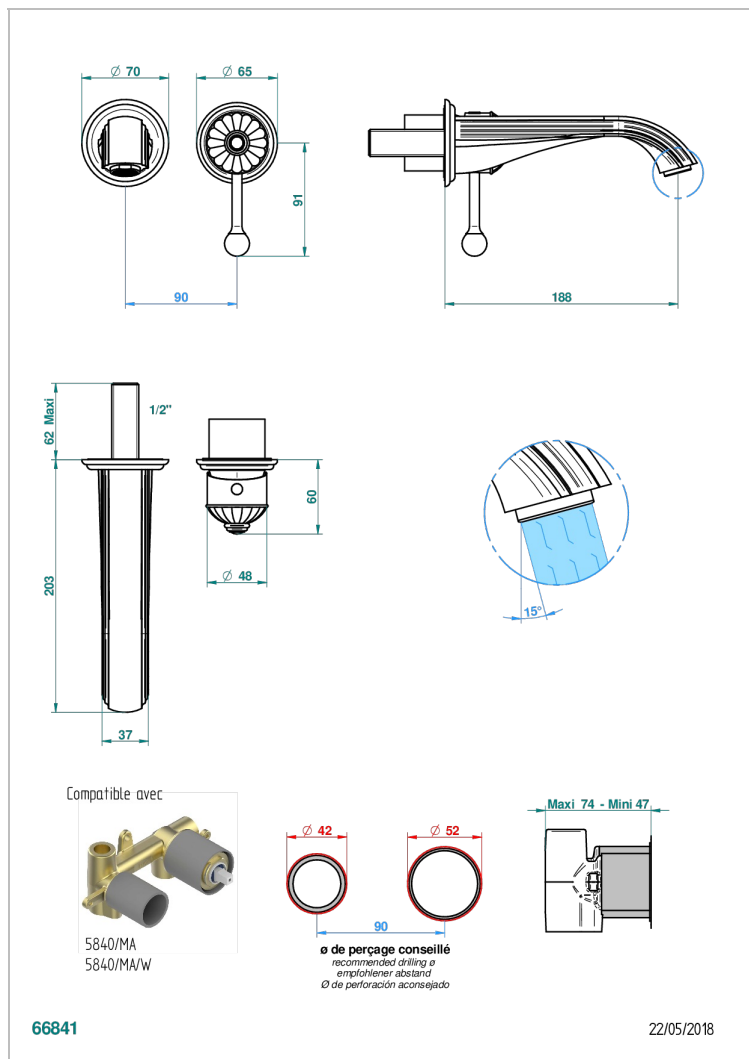

VOGUE, ONYX SCHWARZ

A8P-6541B

Garnitur für Unterputz-Waschtisch-Einhandmischer mit Auslauf

THG
PARIS

EIGENSCHAFTEN

- Vogue, Onyx schwarz
- Garnitur für Unterputz-Waschtisch-Einhandmischer mit Auslauf

ÄHNLICHE PRODUKTE

- Ref. G00-5840/MA Up-teil für up-mischer, 1/2"

VERFÜGBARE OBERFLÄCHEN

Altnickel - H28
Blassgold - F30
Blassgold matt unlackiert - F31
Bronze hell - D01
Chrom - A02
Chrom / gold - G02

Chrom matt - C02
Gold - F01
Gold matt - F07
Kupfer altrot matt lackiert - H07
Mattschwarz keramik - D30
Nickel matt - C01