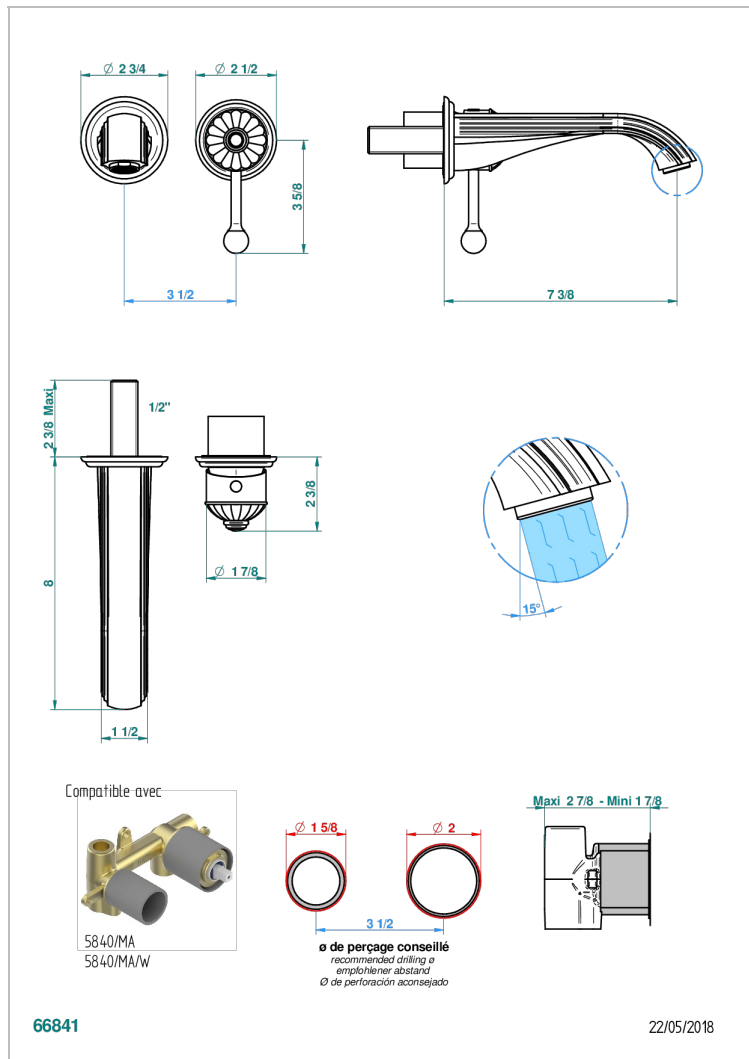

# VOGUE С ЧЕРНЫМ ОНИКСОМ

A8P-6541B

THG<sup>®</sup>  
PARIS

Trim only for Built-in basin mixer with spout (two x 1/2" inlets and one 1/2" outlet), without waste

## ХАРАКТЕРИСТИКИ

- Vogue с чёрным ониксом
- Trim only for Built-in basin mixer with spout (two x 1/2" inlets and one 1/2" outlet), without waste

## СВЯЗАННЫЕ ТОВАРНЫЕ ПОЗИЦИИ

- Ref. G00-5840/MA Внутренняя часть для гигиенического душа со смесителем, усил. шлангом и лейкой с клапаном