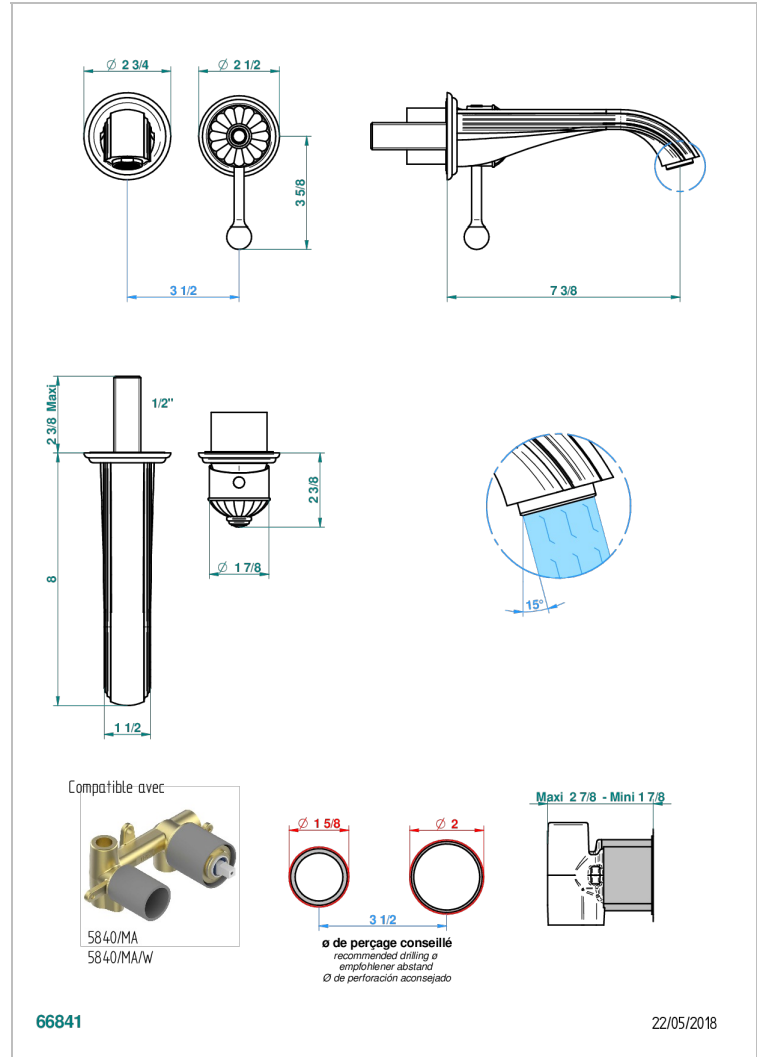

VOGUE ONYX NOIR

A8P-6541B

THG[®]
PARIS

Garniture pour mitigeur de lavabo mural, à encastrer (2 arrivées 1/2" et 1 sortie 1/2") avec bec

CARACTÉRISTIQUES

- Vogue Onyx noir
- Garniture pour mitigeur de lavabo mural, à encastrer (2 arrivées 1/2" et 1 sortie 1/2") avec bec

PRODUITS ASSOCIÉS

- Ref. G00-5840/MA Partie à encastrer pour mitigeur mural à encastrer avec sortie F 1/2

FINITIONS DISPONIBLES

Bronze clair - D01
Chromé - A02
Chromé / doré - G02
Chromé mat - C02
Doré brillant - F01
Doré mat - F07

Nickel brillant - B01
Nickel mat - C01
Noir mat céramique - D30
Or pâle - F30
Or pâle mat - F31
Pvd blush - H62

Pvd blush mat - H60
Pvd couleur bronze brown - F33
Pvd couleur bronze brown - mat - F34
Pvd couleur doré - H52
Pvd couleur doré mat - H53
Pvd couleur laiton - H49