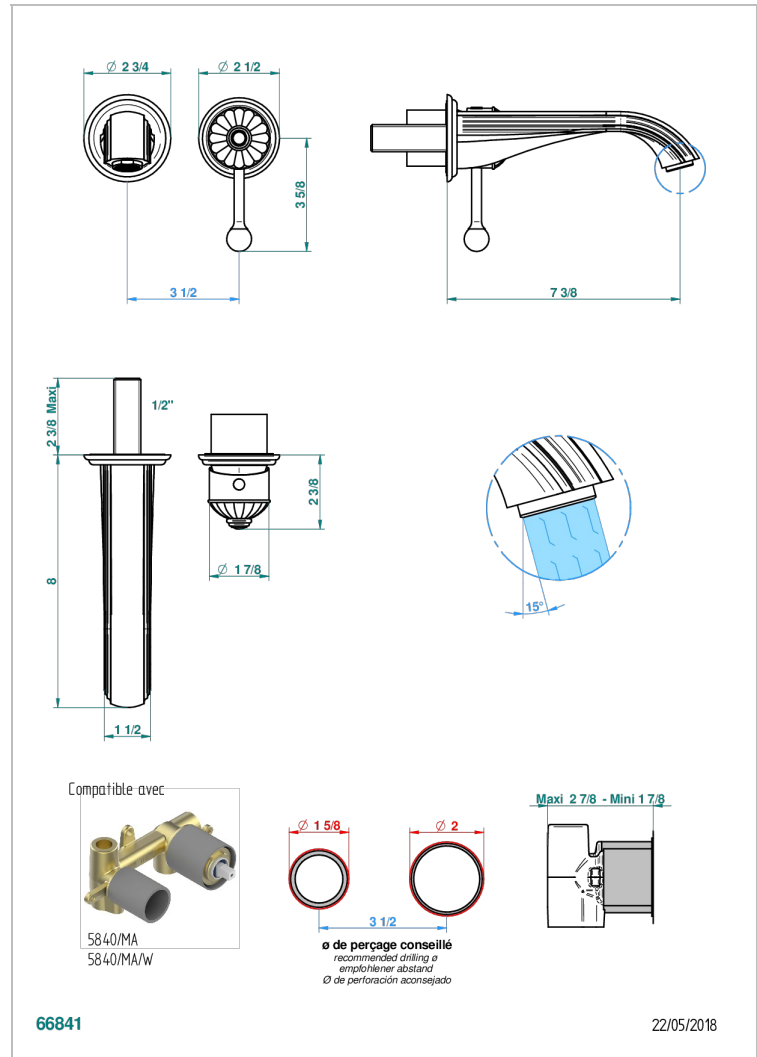

## EIGENSCHAFTEN

- Vogue, Onyx schwarz
- Garnitur für Unterputz-Waschtisch-Einhandmischer mit Auslauf

## ÄHNLICHE PRODUKTE

- Ref. G00-5840/MA Up-teil für up-mischer, 1/2"