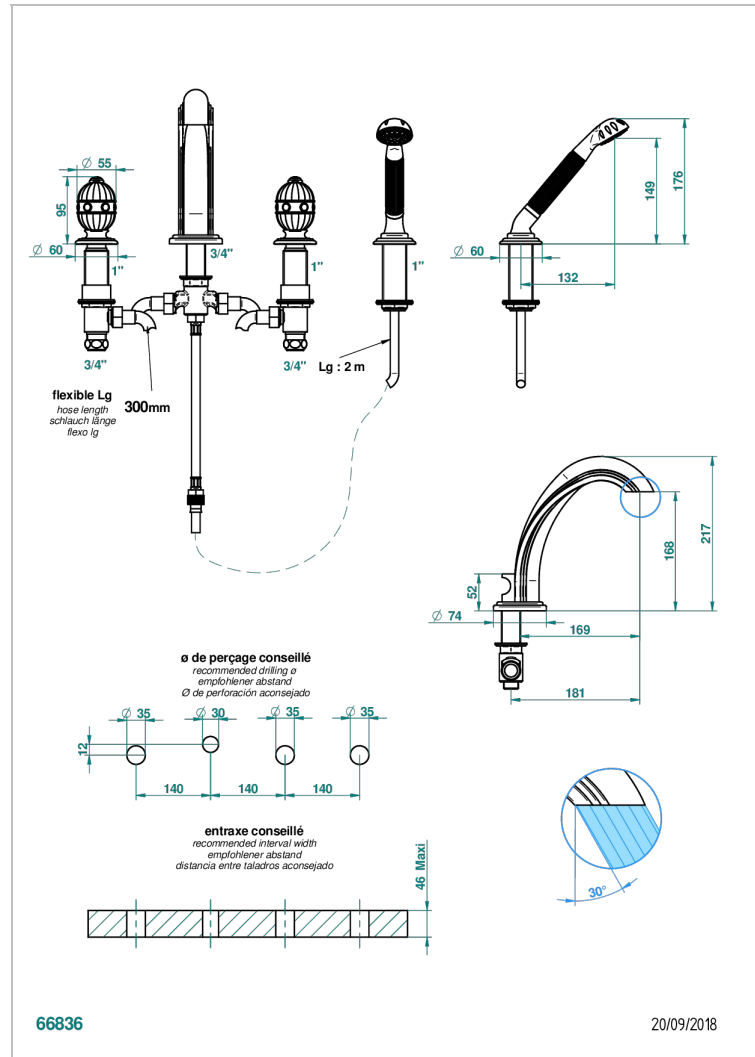

# AMBOISE ONYX NOIR

A1M-112BG/W

Mélangeur bain douche 4 trous sur gorge avec bec goliath à inversion - certifié WRAS

THG<sup>®</sup>  
PARIS

## CARACTÉRISTIQUES

- WRAS : 2111303

Vieux nickel - H28