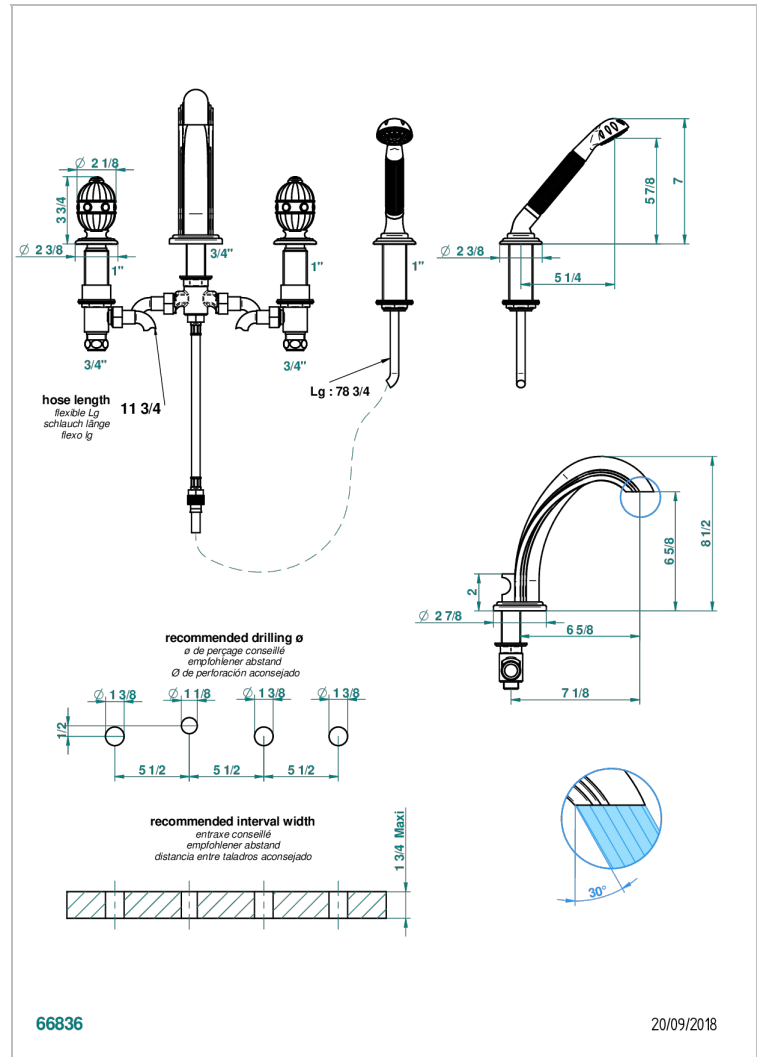

AMBOISE ONYX NOIR

A1M-112BG/W

Mélangeur bain douche 4 trous sur gorge avec bec goliath à inversion - certifié WRAS

CARACTÉRISTIQUES

- WRAS : 2111303

CERTIFICATIONS

FINITIONS DISPONIBLES

Chromé - A02
Chromé / doré - G02
Chromé mat - C02
Doré brillant - F01
Doré mat - F07
Nickel brillant - B01

Nickel mat - C01
Noir mat céramique - D30
Or pâle - F30
Or pâle mat - F31
Pvd blush - H62
Pvd blush mat - H60

Pvd couleur bronze brown - F33
Pvd couleur bronze brown - mat - F34
Pvd couleur doré - H52
Pvd couleur doré mat - H53
Pvd couleur laiton - H49
Pvd couleur laiton mat - H50

Pvd couleur nickel - H55
Pvd couleur nickel mat - H56
Pvd graphite - H64
Pvd graphite mat - H65
Pvd umber - H66
Pvd umber mat - H67

Vieux nickel - H28