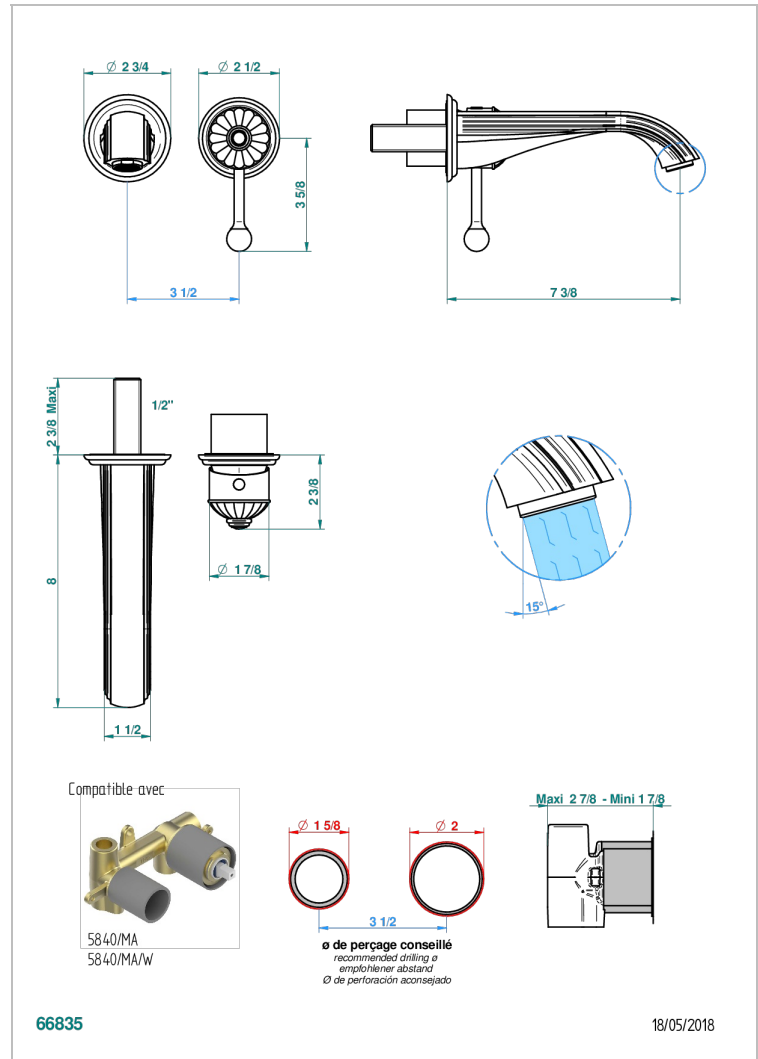

# VOGUE JASPE ROUGE

A8N-6541B

THG<sup>®</sup>  
PARIS

Garniture pour mitigeur de lavabo mural, à encastrer ( 2 arrivées 1/2" et 1 sortie 1/2") avec bec

## CARACTÉRISTIQUES

- Vogue Jasper rouge
- Garniture pour mitigeur de lavabo mural, à encastrer ( 2 arrivées 1/2" et 1 sortie 1/2") avec bec

## PRODUITS ASSOCIÉS

- Ref. G00-5840/MAUS Partie à encastrer pour mitigeur mural à encastrer avec sortie F 1/2