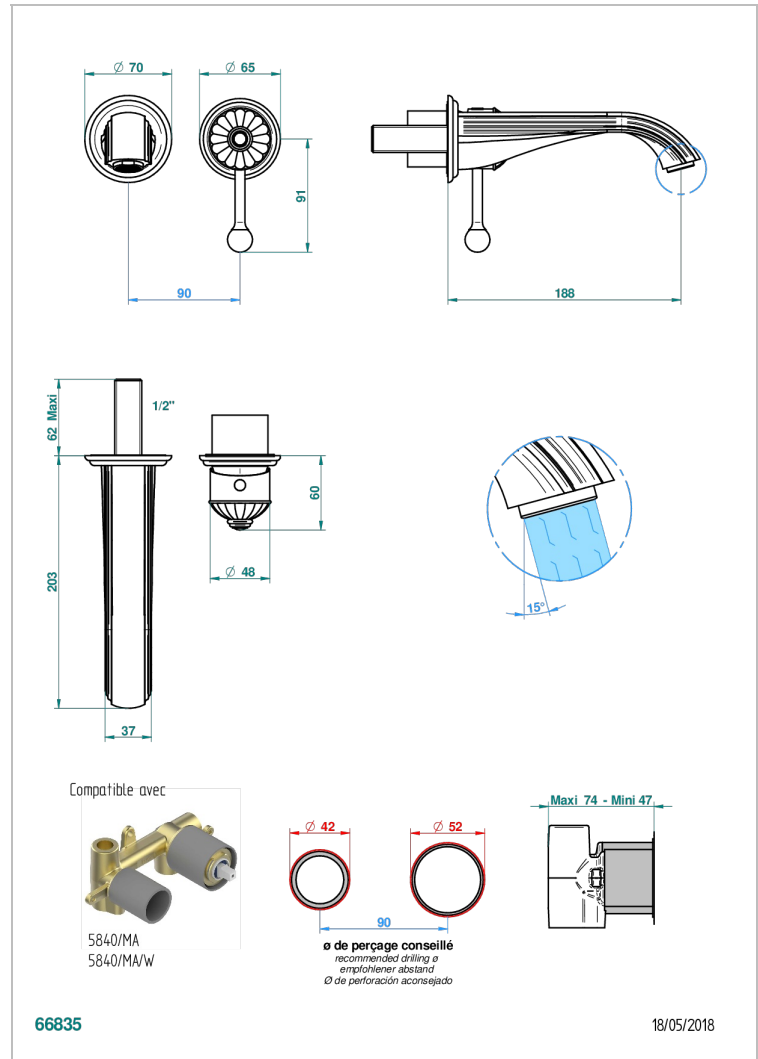

# VOGUE JASPE ROUGE

A8N-6541B

THG<sup>®</sup>  
PARIS

Garniture pour mitigeur de lavabo mural, à encastrer ( 2 arrivées 1/2" et 1 sortie 1/2") avec bec

## CARACTÉRISTIQUES

- Vogue Jasper rouge
- Garniture pour mitigeur de lavabo mural, à encastrer ( 2 arrivées 1/2" et 1 sortie 1/2") avec bec

## PRODUITS ASSOCIÉS

- Ref. G00-5840/MA/W Partie à encastrer pour mitigeur mural à encastrer avec sortie F 1/2 - certifiée WRAS