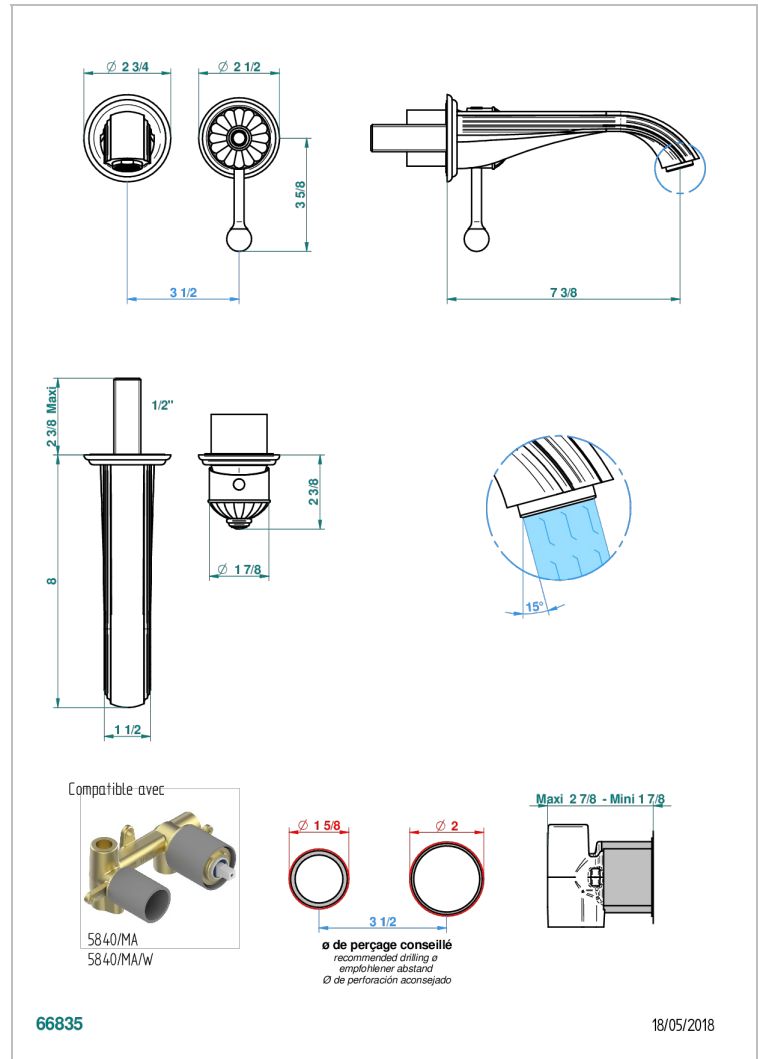

VOGUE JASPE ROUGE

A8N-6541B

THG[®]
PARIS

Garniture pour mitigeur de lavabo mural, à encastrer (2 arrivées 1/2" et 1 sortie 1/2") avec bec

CARACTÉRISTIQUES

- Vogue Jaspe rouge
- Garniture pour mitigeur de lavabo mural, à encastrer (2 arrivées 1/2" et 1 sortie 1/2") avec bec

PRODUITS ASSOCIÉS

- Ref. G00-5840/MA/W Partie à encastrer pour mitigeur mural à encastrer avec sortie F 1/2 - certifiée WRAS

FINITIONS DISPONIBLES

Bronze clair - D01
Chromé - A02
Chromé / doré - G02
Chromé mat - C02
Doré brillant - F01
Doré mat - F07

Nickel brillant - B01
Nickel mat - C01
Noir mat céramique - D30
Or pâle - F30
Or pâle mat - F31
Pvd blush - H62

Pvd blush mat - H60
Pvd couleur bronze brown - F33
Pvd couleur bronze brown - mat - F34
Pvd couleur doré - H52
Pvd couleur doré mat - H53
Pvd couleur laiton - H49