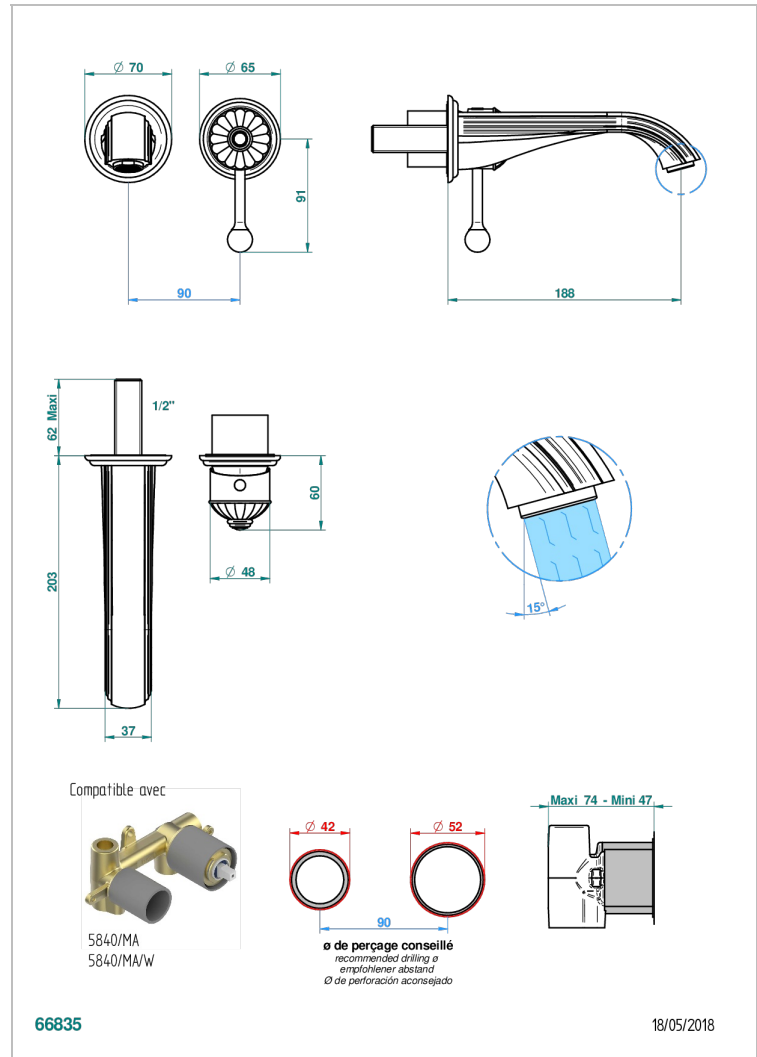

VOGUE, JASPIS ROT

A8N-6541B

Garnitur für Unterputz-Waschtisch-Einhandmischer mit Auslauf

THG[®]
PARIS

EIGENSCHAFTEN

- Vogue, Jaspis rot
- Garnitur für Unterputz-Waschtisch-Einhandmischer mit Auslauf

ÄHNLICHE PRODUKTE

- Ref. G00-5840/MA Up-teil für up-mischer, 1/2"

VERFÜGBARE OBERFLÄCHEN

Altnickel - H28
Blassgold - F30
Blassgold matt unlackiert - F31
Bronze hell - D01
Chrom - A02
Chrom / gold - G02

Chrom matt - C02
Gold - F01
Gold matt - F07
Kupfer altrot matt lackiert - H07
Mattschwarz keramik - D30
Nickel matt - C01