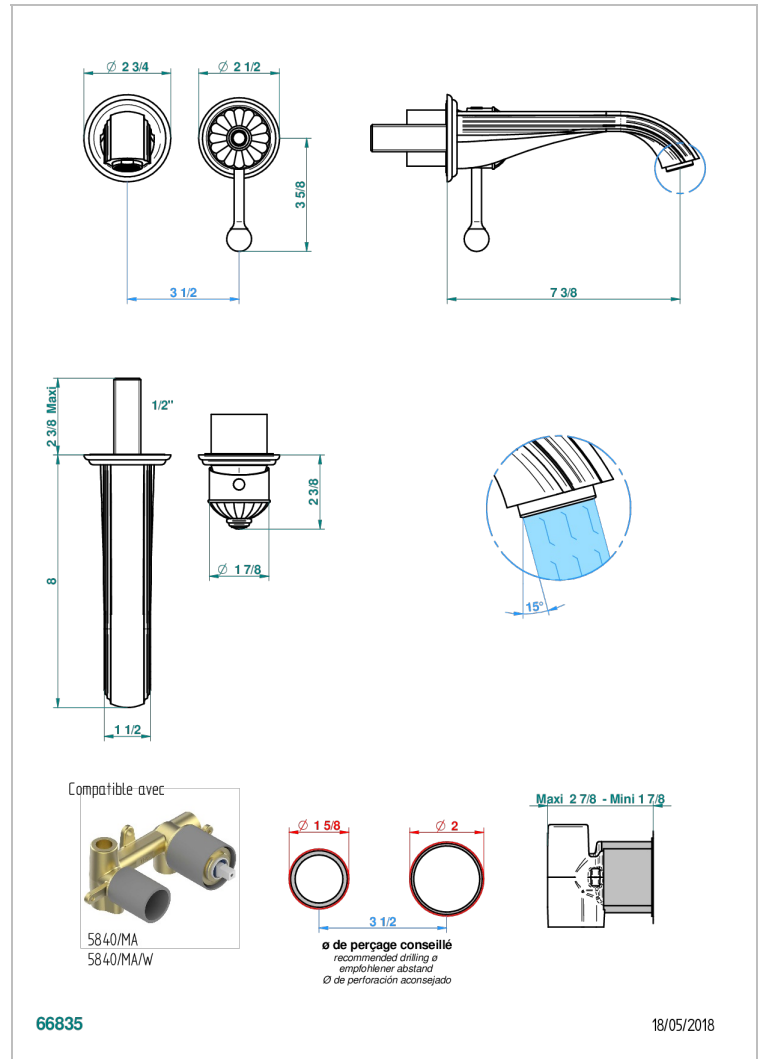

VOGUE JASPE ROUGE

A8N-6541B

THG[®]
PARIS

Garniture pour mitigeur de lavabo mural, à encastrer (2 arrivées 1/2" et 1 sortie 1/2") avec bec

CARACTÉRISTIQUES

- Vogue Jaspe rouge
- Garniture pour mitigeur de lavabo mural, à encastrer (2 arrivées 1/2" et 1 sortie 1/2") avec bec

PRODUITS ASSOCIÉS

- Ref. G00-5840/MA Partie à encastrer pour mitigeur mural à encastrer avec sortie F 1/2

FINITIONS DISPONIBLES

Bronze clair - D01
Chromé - A02
Chromé / doré - G02
Chromé mat - C02
Doré brillant - F01
Doré mat - F07

Nickel brillant - B01
Nickel mat - C01
Noir mat céramique - D30
Or pâle - F30
Or pâle mat - F31
Pvd blush - H62

Pvd blush mat - H60
Pvd couleur bronze brown - F33
Pvd couleur bronze brown - mat - F34
Pvd couleur doré - H52
Pvd couleur doré mat - H53
Pvd couleur laiton - H49