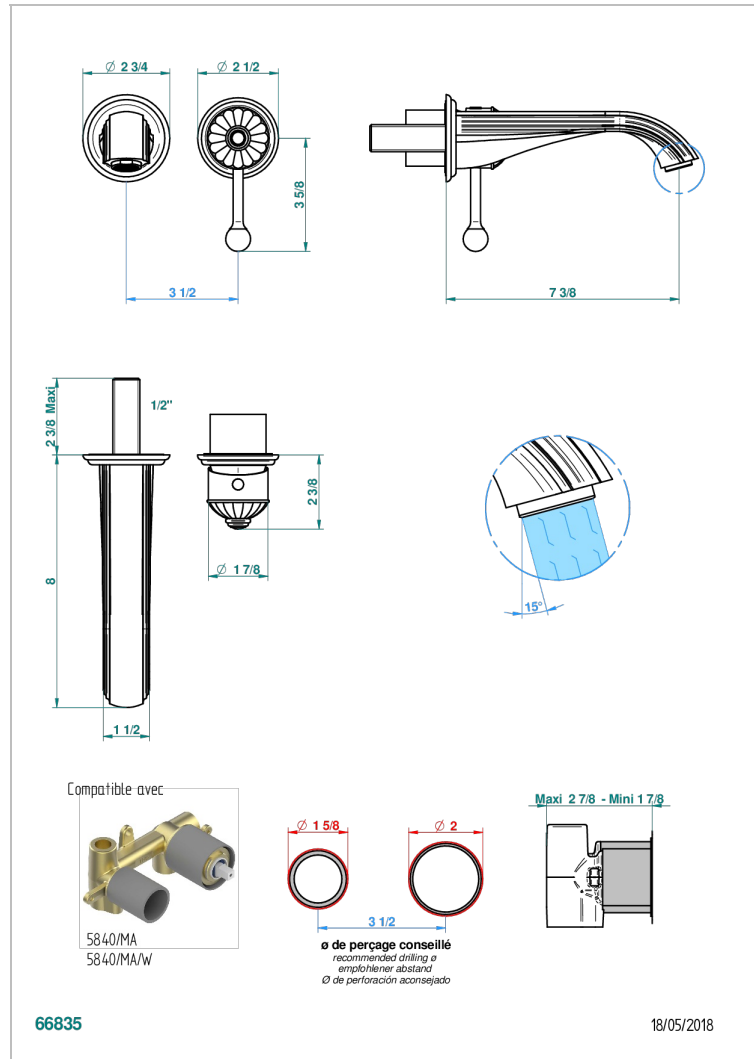

VOGUE, JASPIS ROT

A8N-6541B

Garnitur für Unterputz-Waschtisch-Einhandmischer mit Auslauf

THG[®]
PARIS

EIGENSCHAFTEN

- Vogue, Jaspis rot
- Garnitur für Unterputz-Waschtisch-Einhandmischer mit Auslauf

ÄHNLICHE PRODUKTE

- Ref. G00-5840/MA Up-teil für up-mischer, 1/2"

VERFÜGBARE OBERFLÄCHEN

Altnickel - H28
Blassgold - F30
Blassgold matt unlackiert - F31
Bronze hell - D01
Chrom - A02
Chrom / gold - G02

Chrom matt - C02
Gold - F01
Gold matt - F07
Kupfer altrot matt lackiert - H07
Mattschwarz keramik - D30
Nickel matt - C01