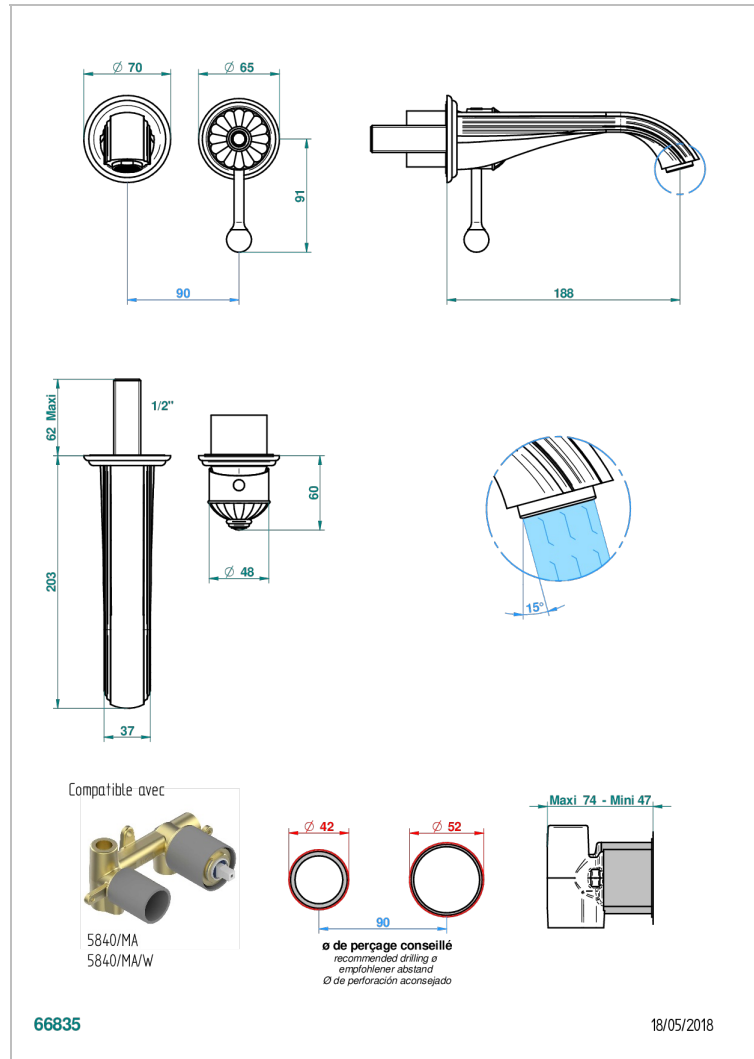

VOGUE С КРАСНОЙ ЯШМОЙ

A8N-6541B

THG[®]
PARIS

Trim only for Built-in basin mixer with spout (two x 1/2" inlets and one 1/2" outlet), without waste

ХАРАКТЕРИСТИКИ

- Vogue с красной яшмой
- Trim only for Built-in basin mixer with spout (two x 1/2" inlets and one 1/2" outlet), without waste

СВЯЗАННЫЕ ТОВАРНЫЕ ПОЗИЦИИ

- Ref. G00-5840/MA Внутренняя часть для гигиенического душа со смесителем, усил. шлангом и лейкой с клапаном

ДОСТУПНЫЕ ВАРИАНТЫ ПОКРЫТИЙ

Black ceram - D30
Blush PVD - H62
Graphite PVD - H64
Matt Umber PVD - H67
Matt blush PVD - H60
Matt graphite PVD - H65