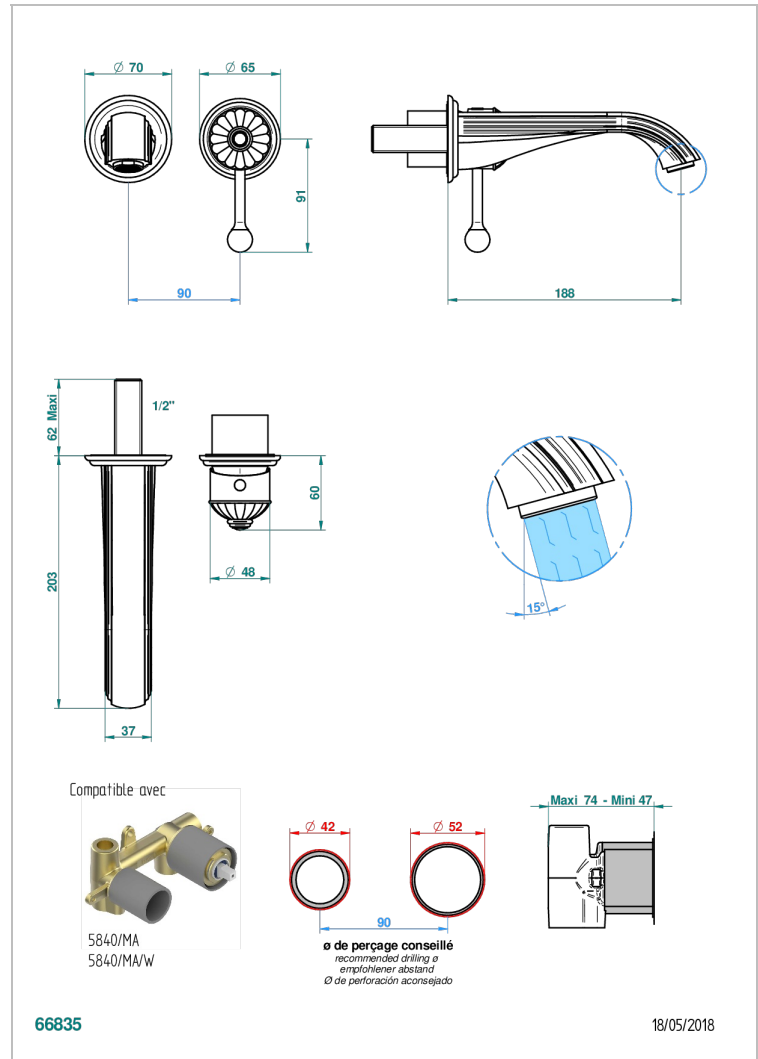

VOGUE JASPE ROUGE

A8N-6541B

THG[®]
PARIS

Garniture pour mitigeur de lavabo mural, à encastrer (2 arrivées 1/2" et 1 sortie 1/2") avec bec

CARACTÉRISTIQUES

- Vogue Jaspe rouge
- Garniture pour mitigeur de lavabo mural, à encastrer (2 arrivées 1/2" et 1 sortie 1/2") avec bec

PRODUITS ASSOCIÉS

- Ref. G00-5840/MA Partie à encastrer pour mitigeur mural à encastrer avec sortie F 1/2

FINITIONS DISPONIBLES

Bronze clair - D01
Chromé - A02
Chromé / doré - G02
Chromé mat - C02
Doré brillant - F01
Doré mat - F07

Nickel brillant - B01
Nickel mat - C01
Noir mat céramique - D30
Or pâle - F30
Or pâle mat - F31
Pvd blush - H62

Pvd blush mat - H60
Pvd couleur bronze brown - F33
Pvd couleur bronze brown - mat - F34
Pvd couleur doré - H52
Pvd couleur doré mat - H53
Pvd couleur laiton - H49