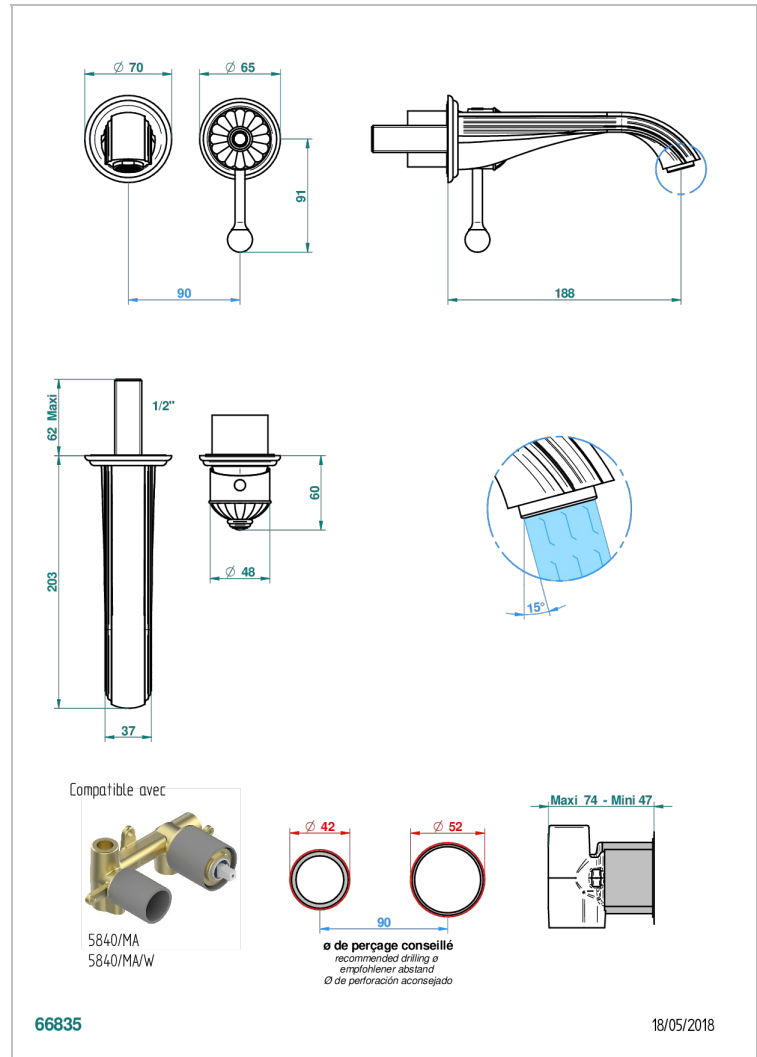

# VOGUE, JASPIS ROT

A8N-6541B

Garnitur für Unterputz-Waschtisch-Einhandmischer mit Auslauf

THG<sup>®</sup>  
PARIS

## EIGENSCHAFTEN

- Vogue, Jaspis rot
- Garnitur für Unterputz-Waschtisch-Einhandmischer mit Auslauf

## ÄHNLICHE PRODUKTE

- Ref. G00-5840/MA Up-teil für up-mischer, 1/2"

## VERFÜGBARE OBERFLÄCHEN

Altnickel - H28  
Blassgold - F30  
Blassgold matt unlackiert - F31  
Bronze hell - D01  
Chrom - A02  
Chrom / gold - G02

Chrom matt - C02  
Gold - F01  
Gold matt - F07  
Kupfer altrot matt lackiert - H07  
Mattschwarz keramik - D30  
Nickel matt - C01