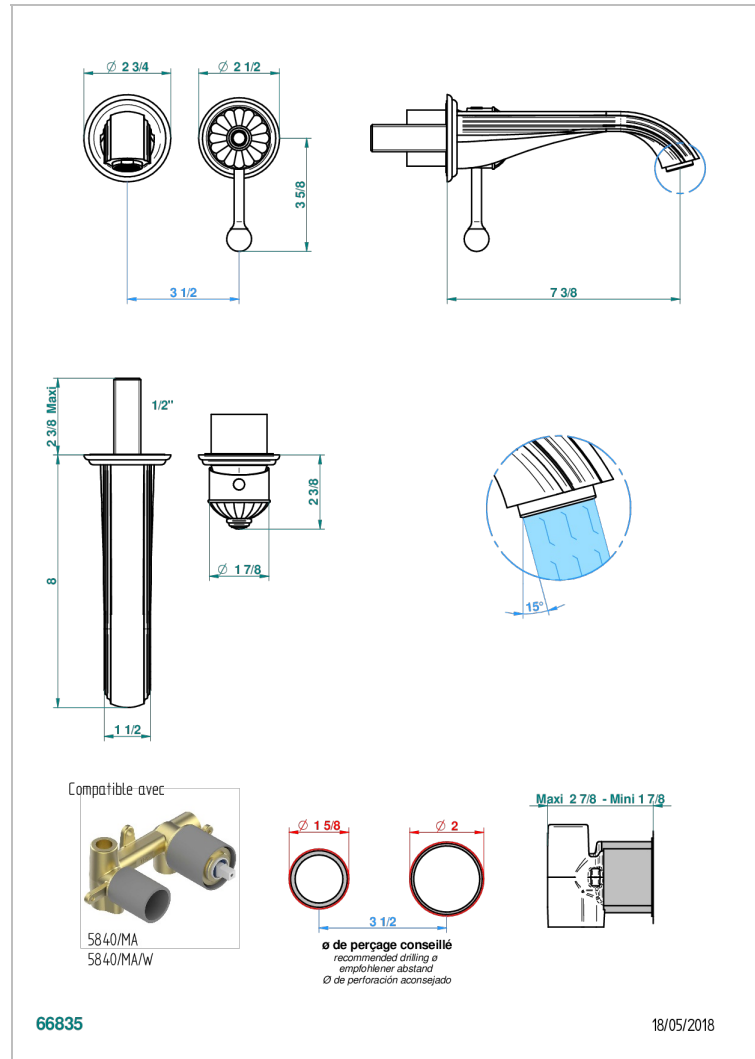

VOGUE С КРАСНОЙ ЯШМОЙ

A8N-6541B

THG
PARIS

Trim only for Built-in basin mixer with spout (two x 1/2" inlets and one 1/2" outlet), without waste

ХАРАКТЕРИСТИКИ

- Vogue с красной яшмой
- Trim only for Built-in basin mixer with spout (two x 1/2" inlets and one 1/2" outlet), without waste

СВЯЗАННЫЕ ТОВАРНЫЕ ПОЗИЦИИ

- Ref. G00-5840/MA Внутренняя часть для гигиенического душа со смесителем, усил. шлангом и лейкой с клапаном

ДОСТУПНЫЕ ВАРИАНТЫ ПОКРЫТИЙ

Black ceram - D30
Blush PVD - H62
Graphite PVD - H64
Matt Umber PVD - H67
Matt blush PVD - H60
Matt graphite PVD - H65