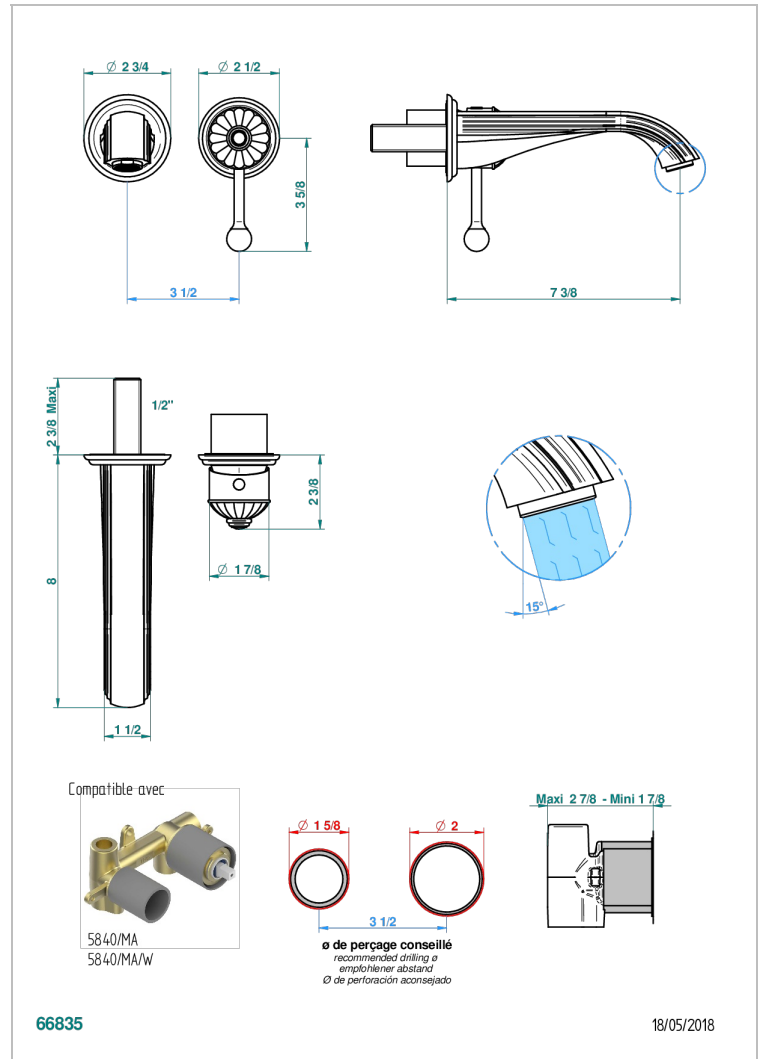

VOGUE JASPE ROUGE

A8N-6541B

THG[®]
PARIS

Garniture pour mitigeur de lavabo mural, à encastrer (2 arrivées 1/2" et 1 sortie 1/2") avec bec

CARACTÉRISTIQUES

- Vogue Jasper rouge
- Garniture pour mitigeur de lavabo mural, à encastrer (2 arrivées 1/2" et 1 sortie 1/2") avec bec

PRODUITS ASSOCIÉS

- Ref. G00-5840/MA Partie à encastrer pour mitigeur mural à encastrer avec sortie F 1/2

FINITIONS DISPONIBLES

Bronze clair - D01
Chromé - A02
Chromé / doré - G02
Chromé mat - C02
Doré brillant - F01
Doré mat - F07

Nickel brillant - B01
Nickel mat - C01
Noir mat céramique - D30
Or pâle - F30
Or pâle mat - F31
Pvd blush - H62

Pvd blush mat - H60
Pvd couleur bronze brown - F33
Pvd couleur bronze brown - mat - F34
Pvd couleur doré - H52
Pvd couleur doré mat - H53
Pvd couleur laiton - H49