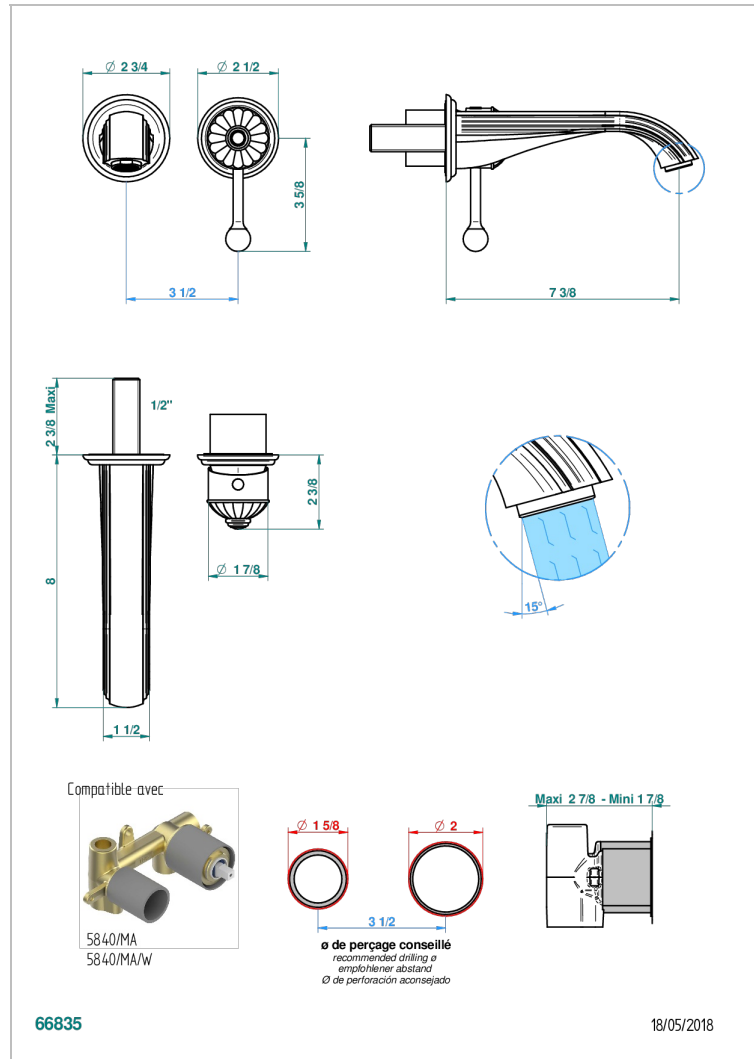

# VOGUE, JASPIS ROT

A8N-6541B

Garnitur für Unterputz-Waschtisch-Einhandmischer mit Auslauf

THG<sup>®</sup>  
PARIS

## ÄHNLICHE PRODUKTE

- Ref. G00-5840/MA Up-teil für up-mischer, 1/2"