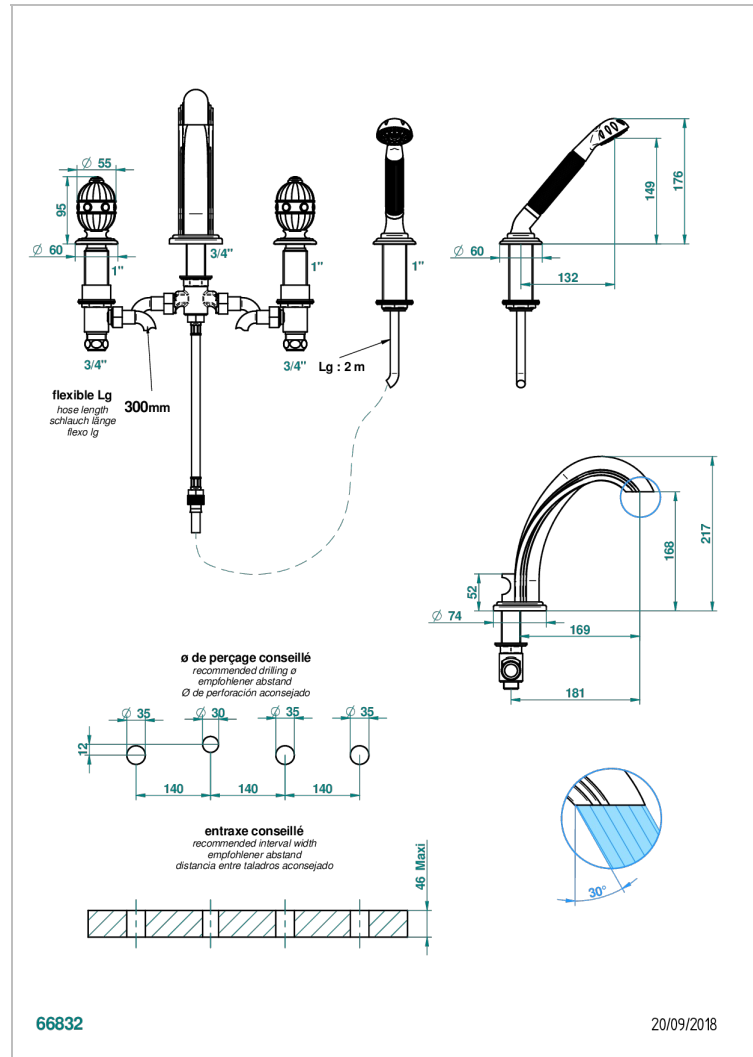

AMBOISE JASPE ROUGE

A1L-112BG/W

Mélangeur bain douche 4 trous sur gorge avec bec goliath à inversion - certifié WRAS

CARACTÉRISTIQUES

- WRAS : 2111303

CERTIFICATIONS

FINITIONS DISPONIBLES

Chromé - A02
Chromé / doré - G02
Chromé mat - C02
Doré brillant - F01
Doré mat - F07
Nickel brillant - B01

Nickel mat - C01
Noir mat céramique - D30
Or pâle - F30
Or pâle mat - F31
Pvd blush - H62
Pvd blush mat - H60

Pvd couleur bronze brown - F33
Pvd couleur bronze brown - mat - F34
Pvd couleur doré - H52
Pvd couleur doré mat - H53
Pvd couleur laiton - H49
Pvd couleur laiton mat - H50

Pvd couleur nickel - H55
Pvd couleur nickel mat - H56
Pvd graphite - H64
Pvd graphite mat - H65
Pvd umber - H66
Pvd umber mat - H67

Vieux nickel - H28