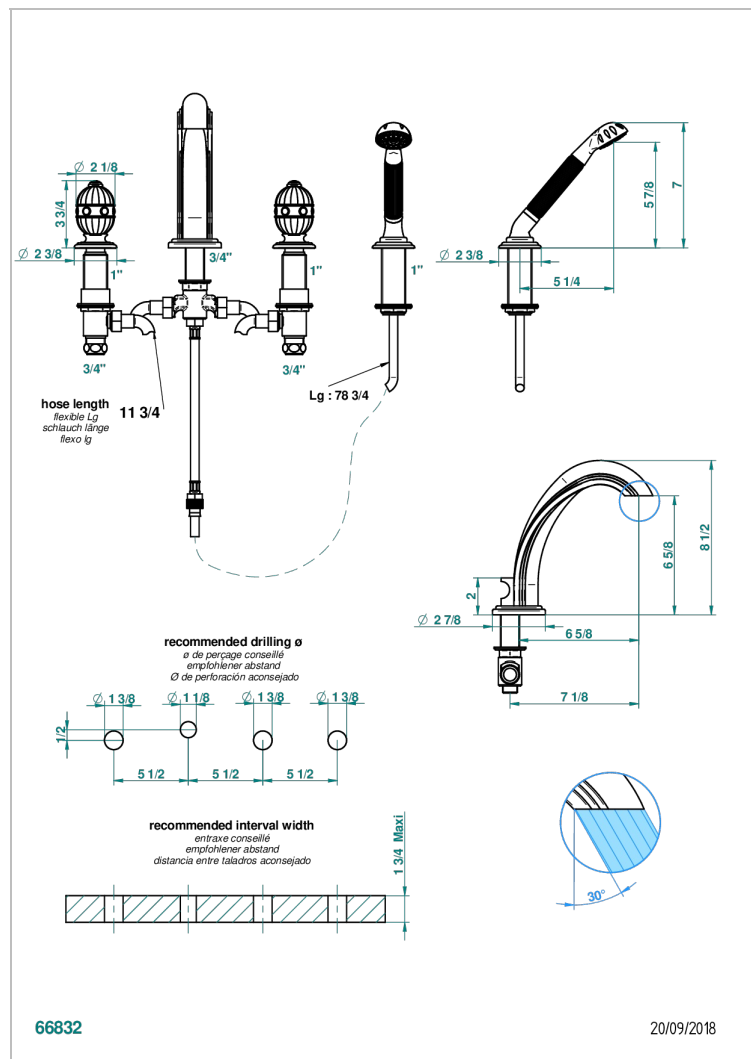

# AMBOISE JASPE ROUGE

A1L-112BG/W

Mélangeur bain douche 4 trous sur gorge avec bec goliath à inversion - certifié WRAS

THG<sup>®</sup>  
PARIS

## CARACTÉRISTIQUES

- WRAS : 2111303

Vieux nickel - H28