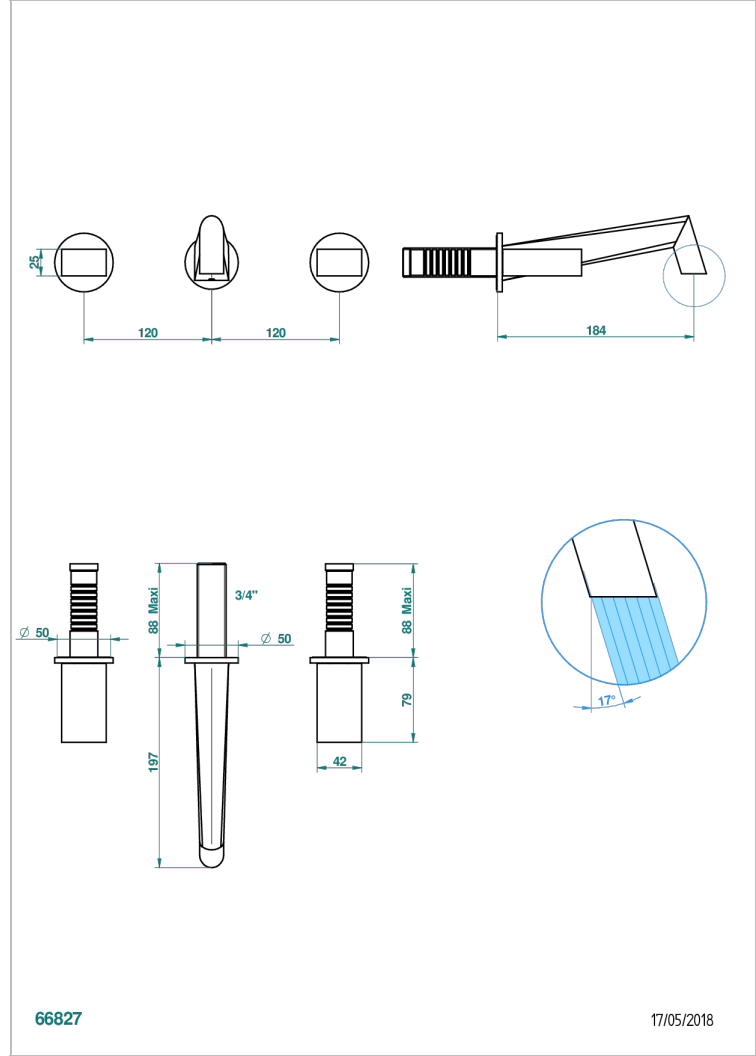

# MONTAIGNE VENUS WHITE MARBLE

G3V-40GBUS

Garniture pour mélangeur de lavabo mural - bec goliath- standard américain

THG<sup>®</sup>  
PARIS

## CARACTERÍSTICAS

- Montaigne Venus white marble
- Garniture pour mélangeur de lavabo mural - bec goliath- standard américain

## PRODUCTOS RELACIONADOS

- Ref. G00-40AM/US Partie à encastrer pour mélangeur mural - version manettes- standard américain