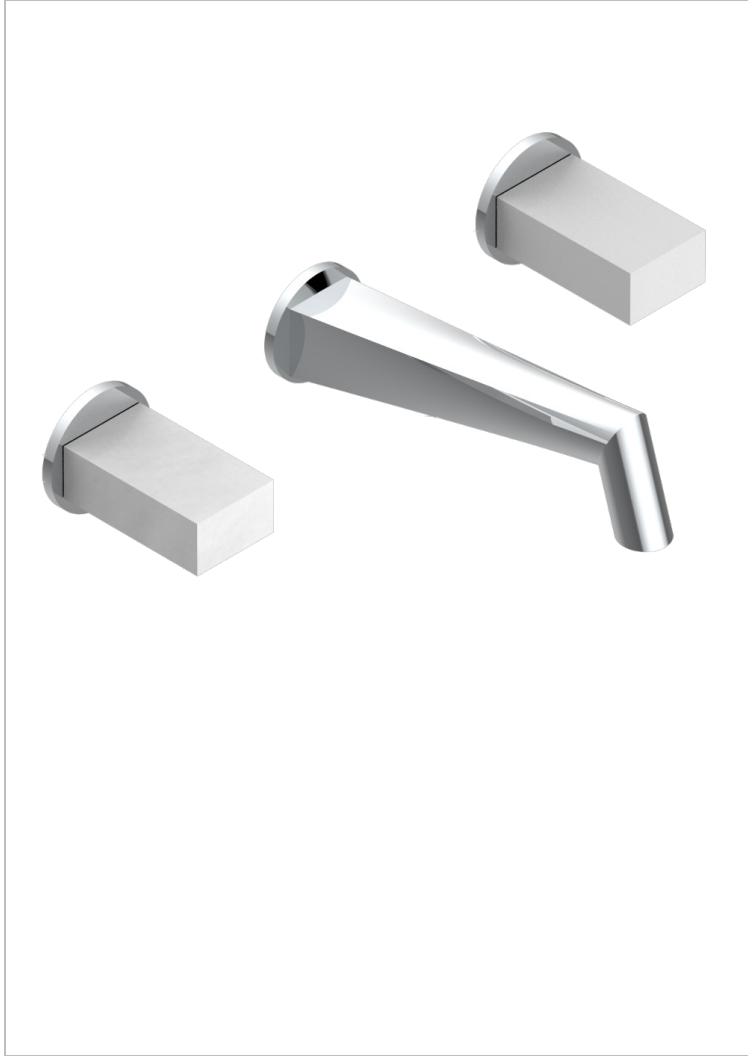

# MONTAIGNE VENUS WHITE MARBLE

G3V-40GBUS

Garniture pour mélangeur de lavabo mural - bec goliath- standard américain

THG<sup>®</sup>  
PARIS

## CARACTERÍSTICAS

- Montaigne Venus white marble
- Garniture pour mélangeur de lavabo mural - bec goliath- standard américain

## PRODUCTOS RELACIONADOS

- Ref. G00-40AM/US Partie à encastrer pour mélangeur mural - version manettes- standard américain

## ACABADOS DISPONIBLES

Bronce claro - D01  
Cerámica negra mate - D30  
Cobre viejo mate - H07  
Cromo - A02  
Cromo / dorado - G02  
Cromo mate - C02

Dorado - F01  
Dorado mate - F07  
Dorado pálido - F30  
Dorado pálido mate (sin barniz) - F31  
Níquel - B01  
Níquel mate - C01