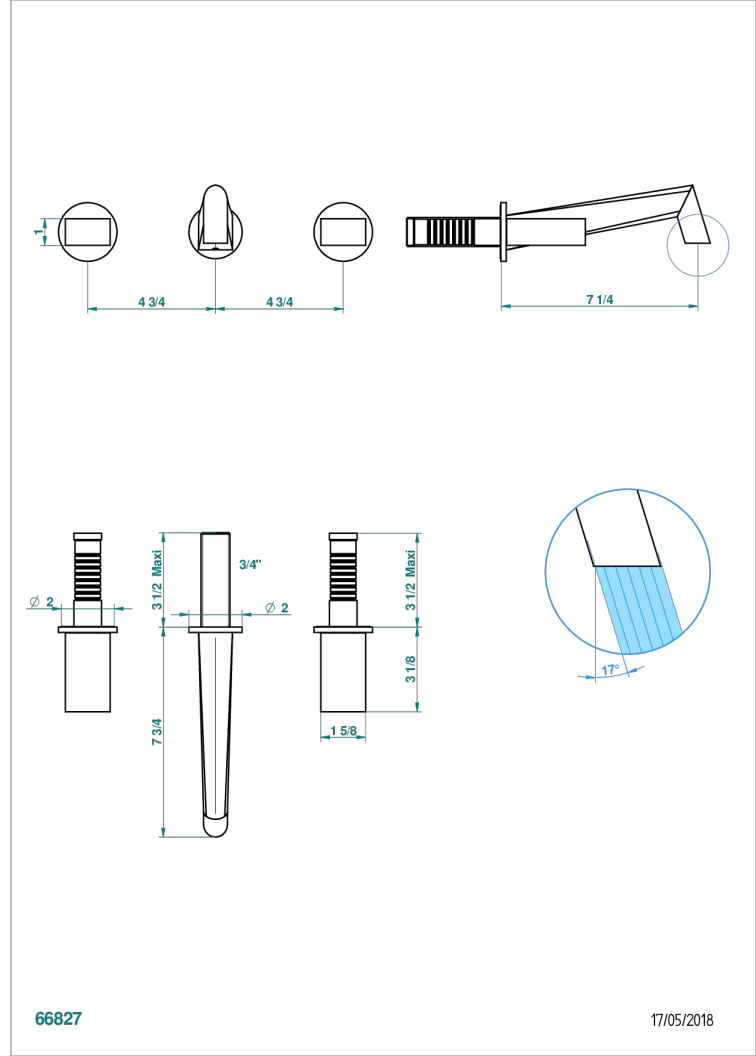

# MONTAIGNE VENUS WHITE MARBLE

G3V-40GBUS

Garniture pour mélangeur de lavabo mural - bec goliath- standard américain

THG<sup>®</sup>  
PARIS

## CARACTERÍSTICAS

- Montaigne Venus white marble
- Garniture pour mélangeur de lavabo mural - bec goliath- standard américain

## PRODUCTOS RELACIONADOS

- Ref. G00-40AM/US Partie à encastrer pour mélangeur mural - version manettes- standard américain