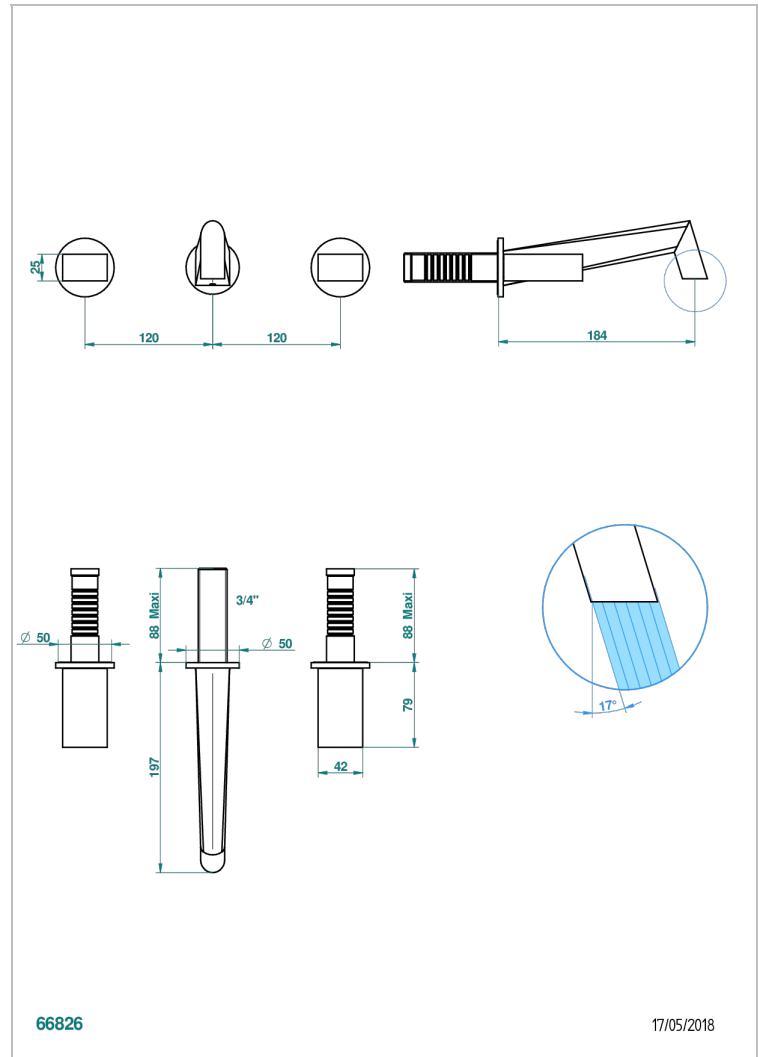

MONTAIGNE MARBRE LEONARDO GREY

G3T-40GBUS

Garniture pour mélangeur de lavabo mural - bec goliath- standard américain

THG[®]
PARIS

CARACTÉRISTIQUES

- Montaigne marbre Leonardo Grey
- Garniture pour mélangeur de lavabo mural - bec goliath- standard américain

PRODUITS ASSOCIÉS

- Ref. G00-40AM/US Partie à encastrer pour mélangeur mural - version manettes- standard américain

FINITIONS DISPONIBLES

Bronze clair - D01
Chromé - A02
Chromé / doré - G02
Chromé mat - C02
Doré brillant - F01
Doré mat - F07