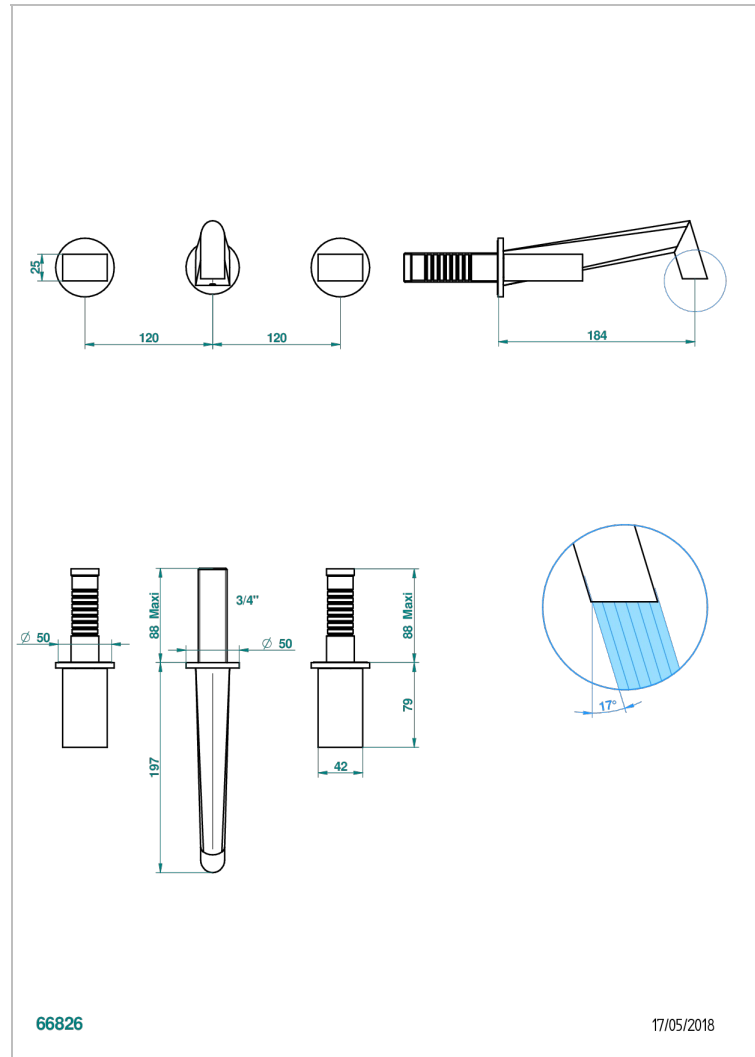

MONTAIGNE LEONARDO GREY MARBLE

G3T-40GBUS

Garniture pour mélangeur de lavabo mural - bec goliath- standard américain

THG[®]
PARIS

CARACTERÍSTICAS

- Montaigne Leonardo Grey marble
- Garniture pour mélangeur de lavabo mural - bec goliath- standard américain

PRODUCTOS RELACIONADOS

- Ref. G00-40AM/US Partie à encastrer pour mélangeur mural - version manettes- standard américain

ACABADOS DISPONIBLES

Bronce claro - D01
Cerámica negra mate - D30
Cobre viejo mate - H07
Cromo - A02
Cromo / dorado - G02
Cromo mate - C02