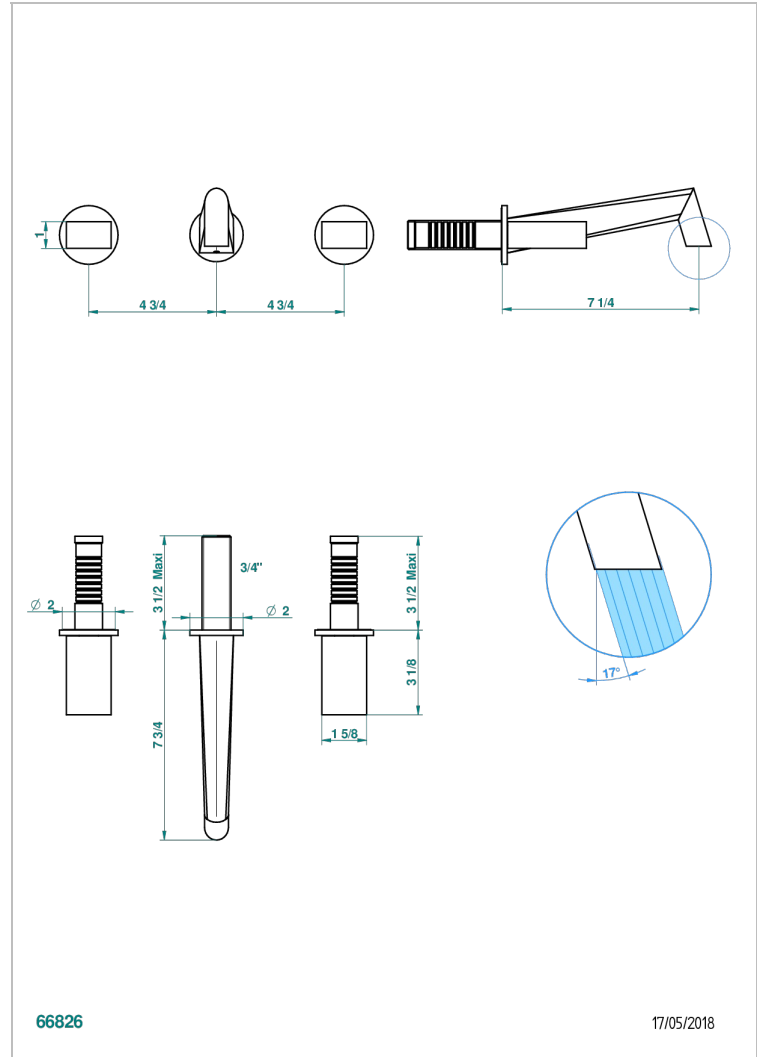

MONTAIGNE MARBRE LEONARDO GREY

G3T-40GBUS

Garniture pour mélangeur de lavabo mural - bec goliath- standard américain

THG[®]
PARIS

CARACTÉRISTIQUES

- Montaigne marbre Leonardo Grey
- Garniture pour mélangeur de lavabo mural - bec goliath- standard américain

PRODUITS ASSOCIÉS

- Ref. G00-40AM/US Partie à encastrer pour mélangeur mural - version manettes- standard américain

FINITIONS DISPONIBLES

Bronze clair - D01
Chromé - A02
Chromé / doré - G02
Chromé mat - C02
Doré brillant - F01
Doré mat - F07