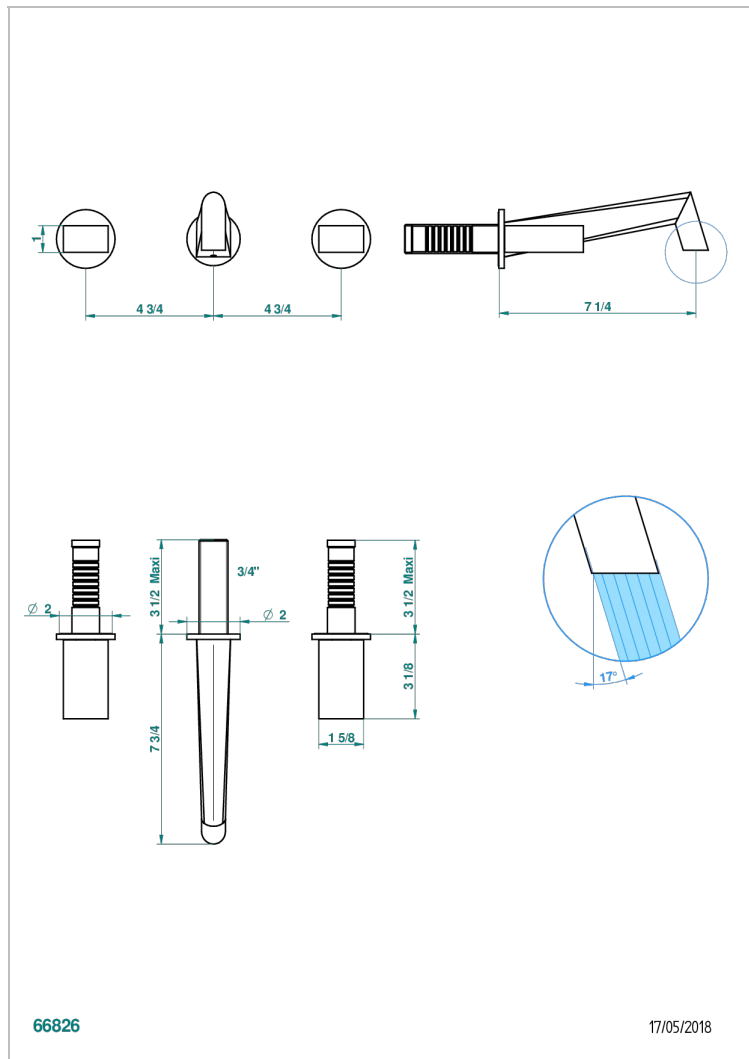

MONTAIGNE LEONARDO GREY MARBLE

G3T-40GBUS

Garniture pour mélangeur de lavabo mural - bec goliath- standard américain

THG[®]
PARIS

66826

17/05/2018

CARACTERÍSTICAS

- Montaigne Leonardo Grey marble
- Garniture pour mélangeur de lavabo mural - bec goliath- standard américain

PRODUCTOS RELACIONADOS

- Ref. G00-40AM/US Partie à encastrer pour mélangeur mural - version manettes- standard américain

ACABADOS DISPONIBLES

Bronce claro - D01
Cerámica negra mate - D30
Cobre viejo mate - H07
Cromo - A02
Cromo / dorado - G02
Cromo mate - C02