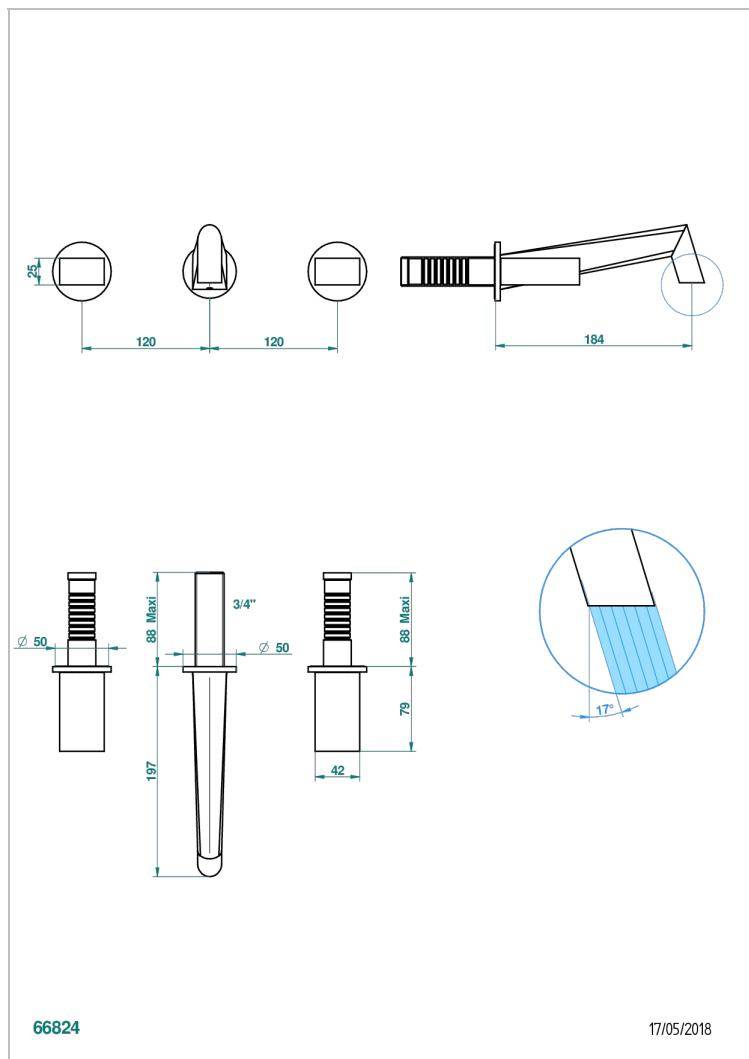

# MONTAIGNE MARBRE GRAND ANTIQUE

G3R-40GBUS

Garniture pour mélangeur de lavabo mural - bec goliath- standard américain

THG<sup>®</sup>  
PARIS

## CARACTÉRISTIQUES

- Montaigne marbre Grand Antique
- Garniture pour mélangeur de lavabo mural - bec goliath- standard américain

## PRODUITS ASSOCIÉS

- Ref. G00-40AM/US Partie à encastrer pour mélangeur mural - version manettes- standard américain