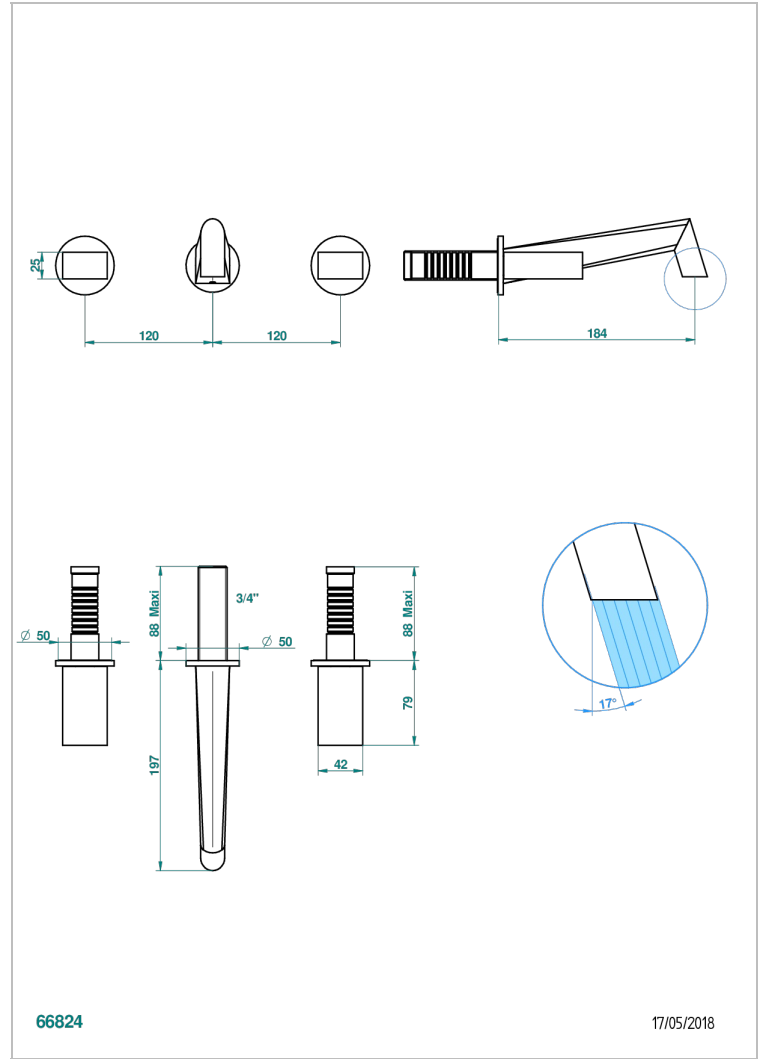

MONTAIGNE GRAND ANTIQUE MARBLE

G3R-40GBUS

Garniture pour mélangeur de lavabo mural - bec goliath- standard américain

THG[®]
PARIS

CARACTERÍSTICAS

- Montaigne Grand Antique marble
- Garniture pour mélangeur de lavabo mural - bec goliath- standard américain

PRODUCTOS RELACIONADOS

- Ref. G00-40AM/US Partie à encastrer pour mélangeur mural - version manettes- standard américain

ACABADOS DISPONIBLES

Bronce claro - D01
Cerámica negra mate - D30
Cobre viejo mate - H07
Cromo - A02
Cromo / dorado - G02
Cromo mate - C02