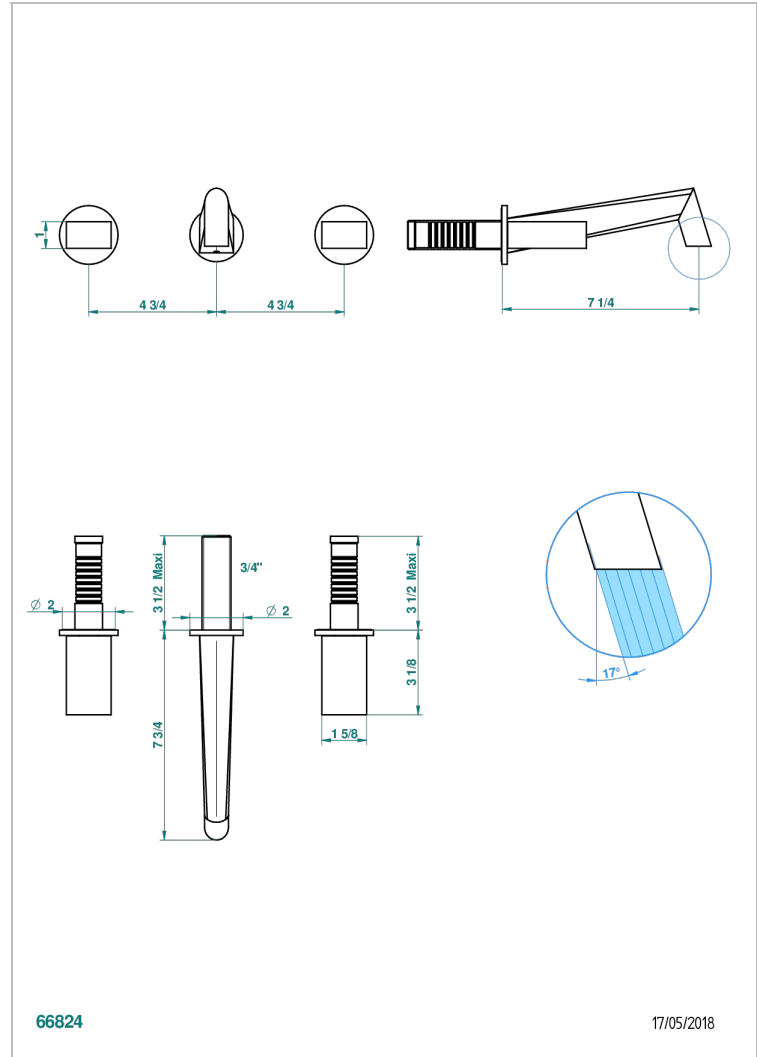

MONTAIGNE MARBRE GRAND ANTIQUE

G3R-40GBUS

Garniture pour mélangeur de lavabo mural - bec goliath- standard américain

THG[®]
PARIS

66824

17/05/2018

CARACTÉRISTIQUES

- Montaigne marbre Grand Antique
- Garniture pour mélangeur de lavabo mural - bec goliath- standard américain

PRODUITS ASSOCIÉS

- Ref. G00-40AM/US Partie à encastrer pour mélangeur mural - version manettes- standard américain

FINITIONS DISPONIBLES

Bronze clair - D01
Chromé - A02
Chromé / doré - G02
Chromé mat - C02
Doré brillant - F01
Doré mat - F07