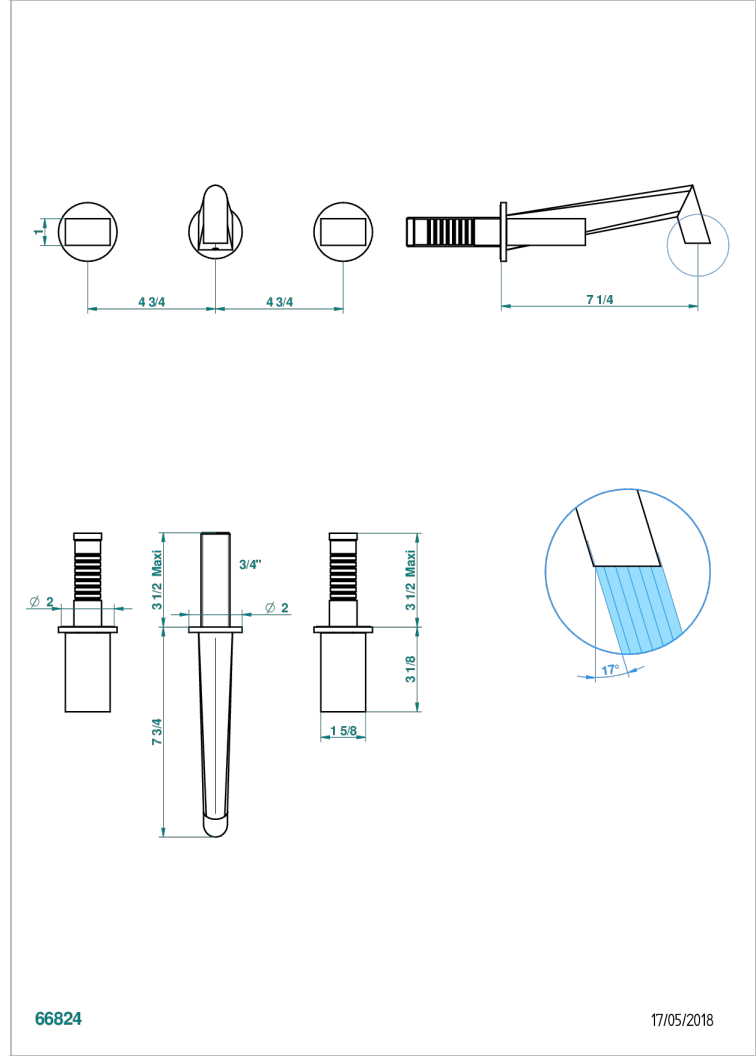

MONTAIGNE GRAND ANTIQUE MARBLE

G3R-40GBUS

Garniture pour mélangeur de lavabo mural - bec goliath- standard américain

THG[®]
PARIS

66824

17/05/2018

CARACTERÍSTICAS

- Montaigne Grand Antique marble
- Garniture pour mélangeur de lavabo mural - bec goliath- standard américain

PRODUCTOS RELACIONADOS

- Ref. G00-40AM/US Partie à encastrer pour mélangeur mural - version manettes- standard américain

ACABADOS DISPONIBLES

Bronce claro - D01
Cerámica negra mate - D30
Cobre viejo mate - H07
Cromo - A02
Cromo / dorado - G02
Cromo mate - C02