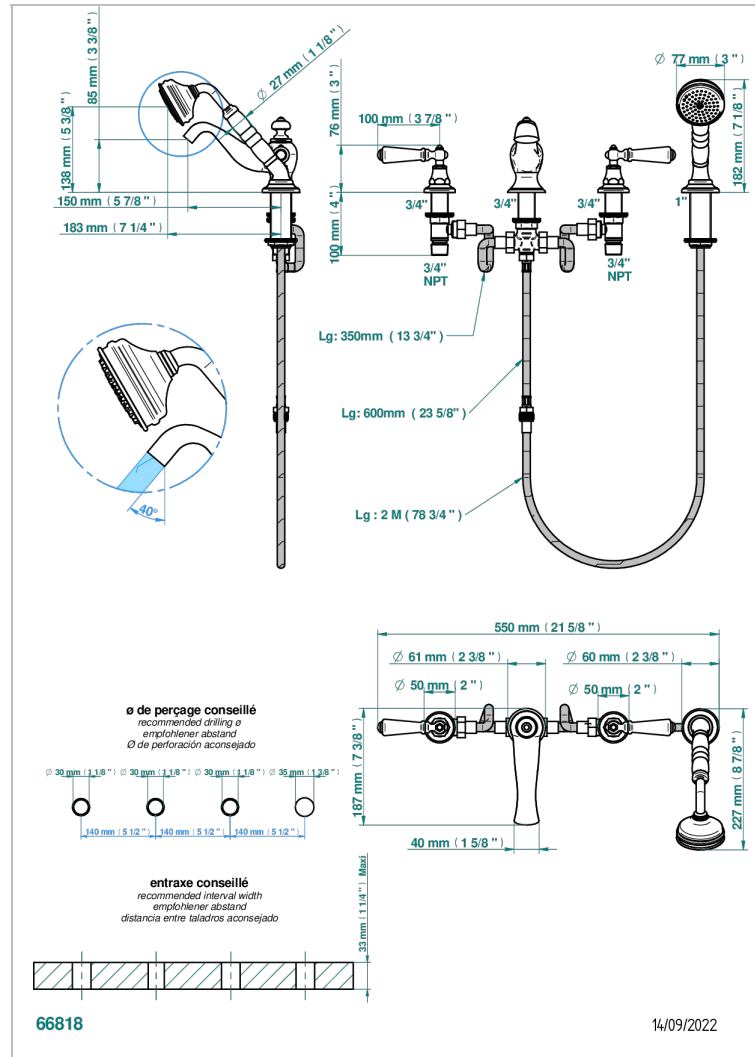

BROADWAY A MANETTES

A04-112BG/W

Mélangeur bain douche 4 trous sur gorge avec bec goliath à inversion - certifié WRAS

THG[®]
PARIS

CARACTÉRISTIQUES

- WRAS : 2111303

CERTIFICATIONS

FINITIONS DISPONIBLES

Bronze clair - D01
Chromé - A02
Chromé / doré - G02
Chromé mat - C02
Doré brillant - F01
Doré mat - F07

Laiton fumé naturel - A13
Nickel brillant - B01
Nickel mat - C01
Noir mat céramique - D30
Or pâle - F30
Or pâle mat - F31