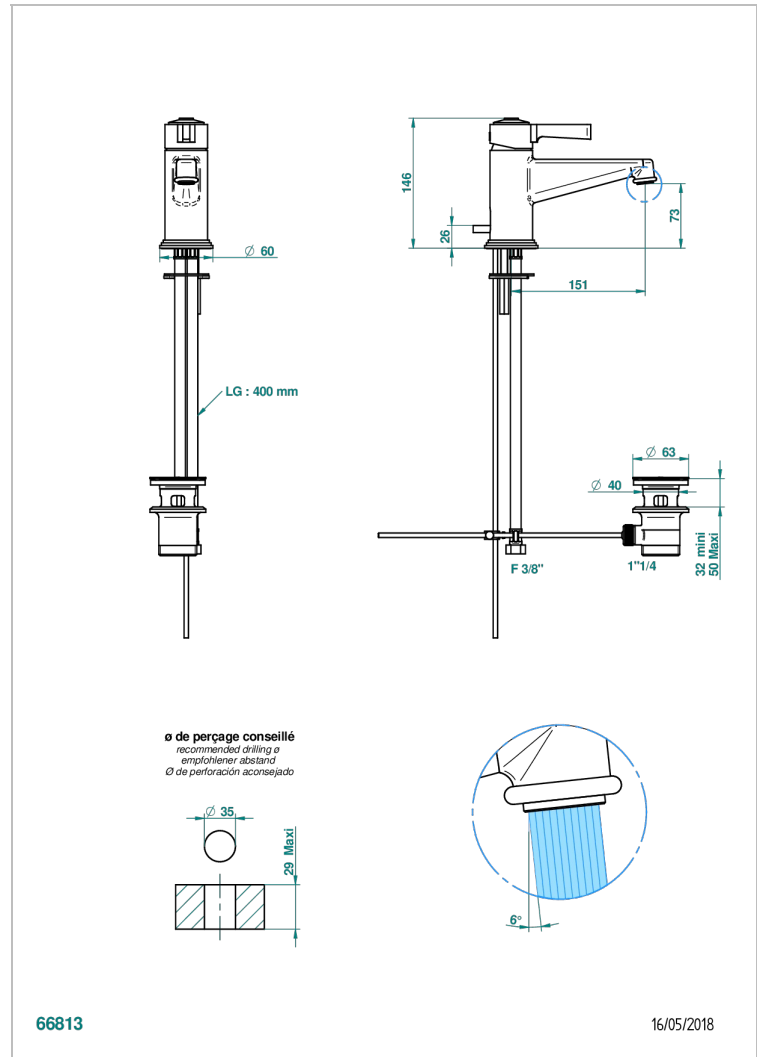

FROUFROU A MANETTES

G2P-6500/W

Mitigeur de lavabo avec vidage - certifié WRAS

THG[®]
PARIS

CARACTÉRISTIQUES

- WRAS : 2006339

CERTIFICATIONS

FINITIONS DISPONIBLES

Vieux nickel - H28