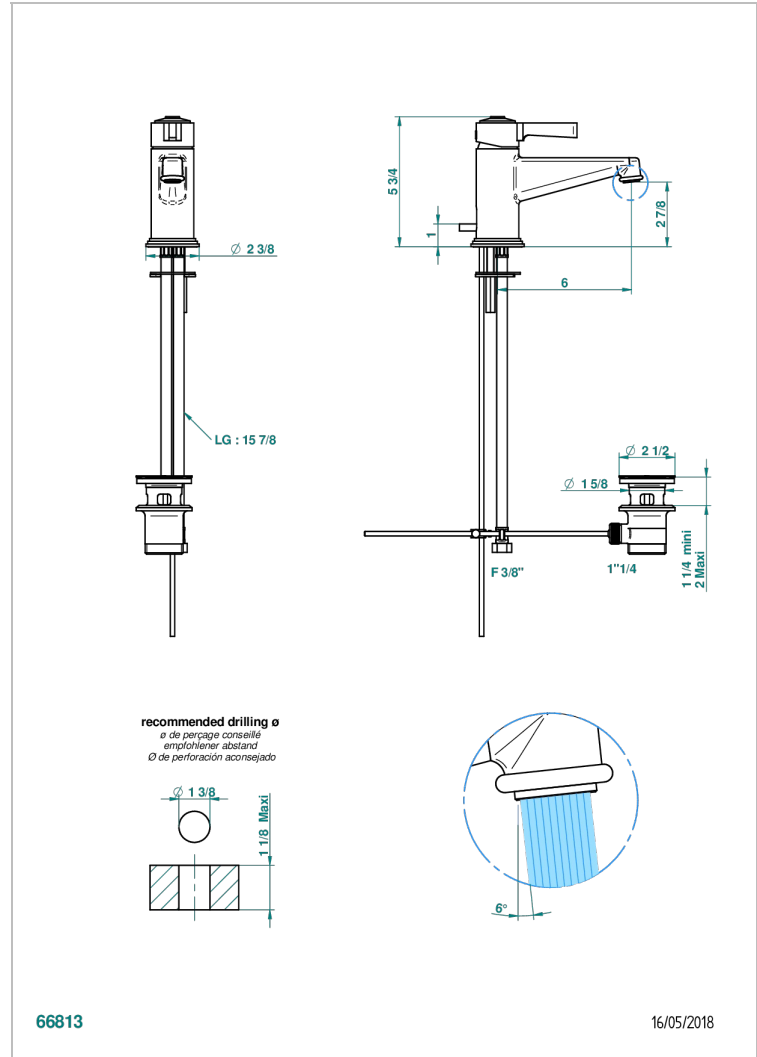

FROUFROU A MANETTES

G2P-6500/W

Mitigeur de lavabo avec vidage - certifié WRAS

THG[®]
PARIS

CARACTÉRISTIQUES

- WRAS : 2006339

CERTIFICATIONS

FINITIONS DISPONIBLES

Vieux nickel - H28