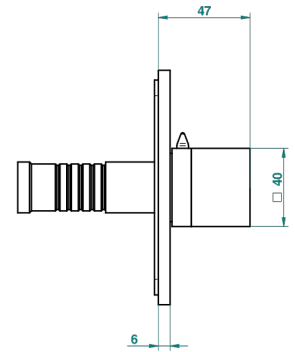

# MONTAIGNE VENUS WHITE MARBLE WITH LEVER HANDLES

G3W-48M2SB

Trim for wall mounted diverter, 2 ways - ref. 48M2 and 3 ways - ref. 49M3

6 pastilles inclus / 6 pads included

Garniture compatible avec les inverseurs ci-dessous

Trim compatible with the diverters below

48M2SPSA  
48M2SPUSA  
48M2SPSA/W

48M2SOA  
48M2SOUSA  
48M2SOA/W

49M3SPSA  
49M3SPSUSA  
49M3SPSA/W

Tube / Pipe Joint Plaque / Seal Plate

16/05/2018

## CARACTERÍSTICAS

- Montaigne Venus white marble with lever handles
- Trim for wall mounted diverter, 2 ways - ref. 48M2 and 3 ways - ref. 49M3

## PRODUCTOS RELACIONADOS

- Ref. G00-48M2SOUSA Corps d'inverseur 3 voies mural à encastrer (1 arrivée 3/4" NPT - 2 sorties 1/2" NPT- pas de fonction arrêt) avec cartouche céramique - sans garniture - Standard US
- Ref. G00-48M2SPSUSA Wall mounted 3-way diverter with ceramic cartridge for concealed installation- 1 inlet 3/4" and 2 outlets 1/2" with positive top, no shared ports - no trim
- Ref. G00-49M3SPSUSA Coprs d' inverseur 4 voies mural à encastrer (1 arrivée 3/4" - 3 sorties 1/2" avec position Stop) avec cartouche céramique - sans garniture - standard US