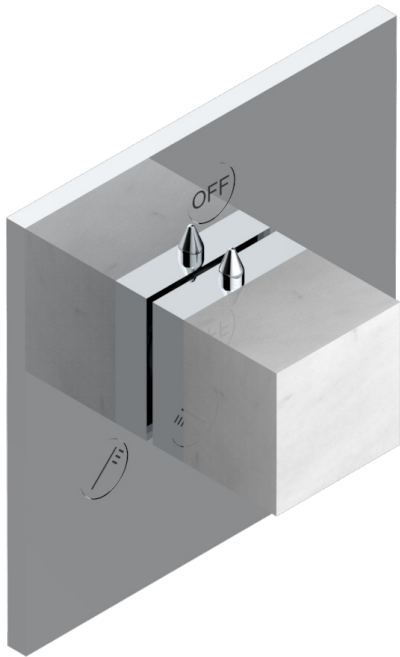

# MONTAIGNE VENUS WHITE MARBLE WITH LEVER HANDLES

G3W-48M2SB

Trim for wall mounted diverter, 2 ways - ref. 48M2 and 3 ways - ref. 49M3

6 pastilles inclus / 6 pads included

Garniture compatible avec les inverseurs ci-dessous

Trim compatible with the diverters below

48M2SPSA  
48M2SPUSA  
48M2SPSA/W

48M2SOA  
48M2SOUSA  
48M2SOA/W

49M3SPSA  
49M3SPSUSA  
49M3SPSA/W

Tube / Pipe Joint Plaque / Seal Plate

16/05/2018

## CARACTERÍSTICAS

- Montaigne Venus white marble with lever handles
- Trim for wall mounted diverter, 2 ways - ref. 48M2 and 3 ways - ref. 49M3

## PRODUCTOS RELACIONADOS

- Ref. G00-48M2SOUSA Corps d'inverseur 3 voies mural à encastrer (1 arrivée 3/4" NPT - 2 sorties 1/2" NPT- pas de fonction arrêt) avec cartouche céramique - sans garniture - Standard US
- Ref. G00-48M2SPSUSA Wall mounted 3-way diverter with ceramic cartridge for concealed installation- 1 inlet 3/4" and 2 outlets 1/2" with positive top, no shared ports - no trim
- Ref. G00-49M3SPSUSA Coprs d' inverseur 4 voies mural à encastrer (1 arrivée 3/4" - 3 sorties 1/2" avec position Stop) avec cartouche céramique - sans garniture - standard US