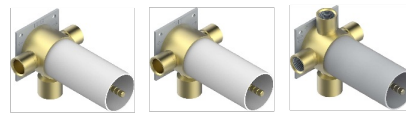

# MONTAIGNE VENUS WHITE MARBLE WITH LEVER HANDLES

G3W-48M2SB

Trim for wall mounted diverter, 2 ways - ref. 48M2 and 3 ways - ref. 49M3

6 pastilles inclus / 6 pads included

Garniture compatible avec les inverseurs ci-dessous

Trim compatible with the diverters below

48M2SPSA  
48M2SPUSA  
48M2SPSA/W

48M2SOA  
48M2SOUSA  
48M2SOA/W

49M3SPSA  
49M3SPSUSA  
49M3SPSA/W

Tube / Pipe Joint Plaque / Seal Plate

16/05/2018

## CARACTERÍSTICAS

- Montaigne Venus white marble with lever handles
- Trim for wall mounted diverter, 2 ways - ref. 48M2 and 3 ways - ref. 49M3

## PRODUCTOS RELACIONADOS

- Ref. G00-48M2SOUSA Corps d'inverseur 3 voies mural à encastrer (1 arrivée 3/4" NPT - 2 sorties 1/2" NPT- pas de fonction arrêt) avec cartouche céramique - sans garniture - Standard US
- Ref. G00-48M2SPSUSA Wall mounted 3-way diverter with ceramic cartridge for concealed installation- 1 inlet 3/4" and 2 outlets 1/2" with positive top, no shared ports - no trim
- Ref. G00-49M3SPSUSA Coprs d' inverseur 4 voies mural à encastrer (1 arrivée 3/4" - 3 sorties 1/2" avec position Stop) avec cartouche céramique - sans garniture - standard US