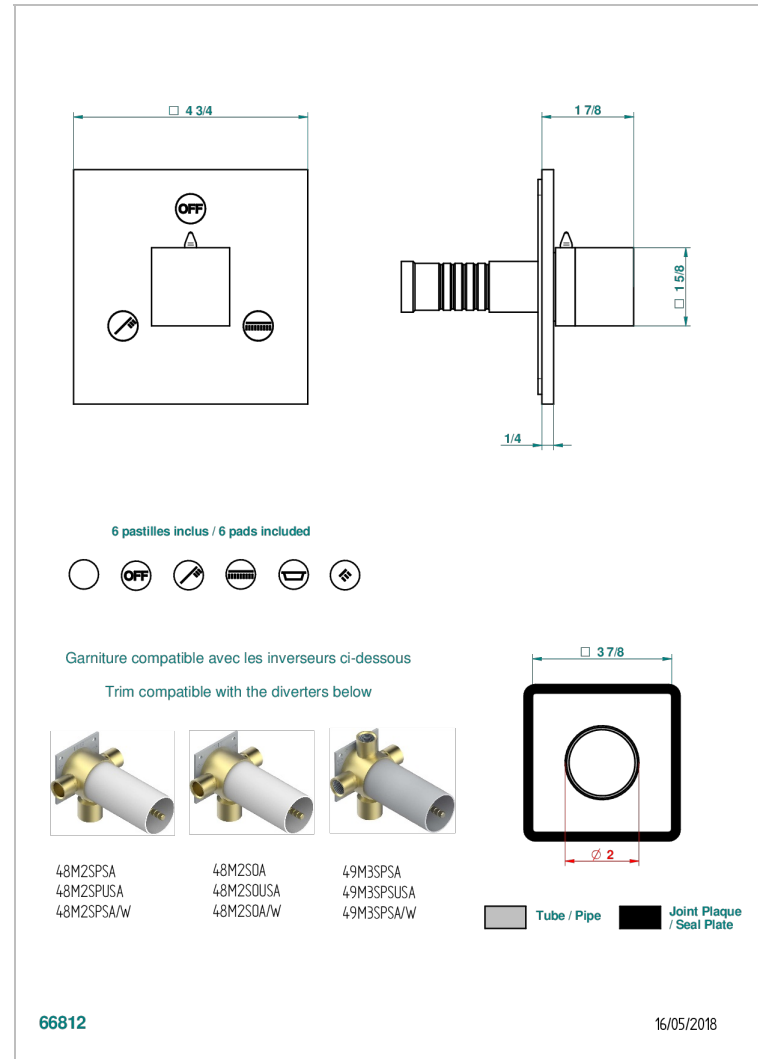

MONTAIGNE VENUS WHITE MARBLE WITH LEVER HANDLES

G3W-48M2SB

Trim for wall mounted diverter, 2 ways - ref. 48M2 and 3 ways - ref. 49M3

CARACTERÍSTICAS

- Montaigne Venus white marble with lever handles
- Trim for wall mounted diverter, 2 ways - ref. 48M2 and 3 ways - ref. 49M3

PRODUCTOS RELACIONADOS

- Ref. G00-48M2SOUSA Corps d'inverseur 3 voies mural à encastrer (1 arrivée 3/4" NPT - 2 sorties 1/2" NPT- pas de fonction arrêt) avec cartouche céramique - sans garniture - Standard US
- Ref. G00-48M2SPSUSA Wall mounted 3-way diverter with ceramic cartridge for concealed installation- 1 inlet 3/4" and 2 outlets 1/2" with positive top, no shared ports - no trim
- Ref. G00-49M3SPSUSA Coprs d' inverseur 4 voies mural à encastrer (1 arrivée 3/4" - 3 sorties 1/2" avec position Stop) avec cartouche céramique - sans garniture - standard US