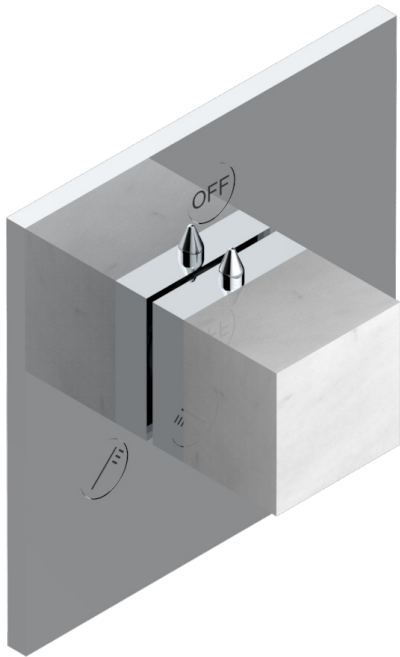

MONTAIGNE VENUS WHITE MARBLE WITH LEVER HANDLES

G3W-48M2SB

Trim for wall mounted diverter, 2 ways - ref. 48M2 and 3 ways - ref. 49M3

CARACTERÍSTICAS

- Montaigne Venus white marble with lever handles
- Trim for wall mounted diverter, 2 ways - ref. 48M2 and 3 ways - ref. 49M3

PRODUCTOS RELACIONADOS

- Ref. G00-48M2SOUSA Corps d'inverseur 3 voies mural à encastrer (1 arrivée 3/4" NPT - 2 sorties 1/2" NPT- pas de fonction arrêt) avec cartouche céramique - sans garniture - Standard US
- Ref. G00-48M2SPSUSA Wall mounted 3-way diverter with ceramic cartridge for concealed installation- 1 inlet 3/4" and 2 outlets 1/2" with positive top, no shared ports - no trim
- Ref. G00-49M3SPSUSA Coprs d' inverseur 4 voies mural à encastrer (1 arrivée 3/4" - 3 sorties 1/2" avec position Stop) avec cartouche céramique - sans garniture - standard US