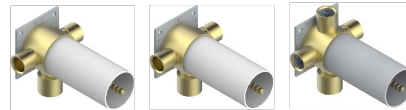

MONTAIGNE VENUS WHITE MARBLE

G3V-48M2SB

Trim for wall mounted diverter, 2 ways - ref. 48M2 and 3 ways - ref. 49M3

6 pastilles inclus / 6 pads included

Garniture compatible avec les inverseurs ci-dessous

Trim compatible with the diverters below

48M2SPSA
48M2SPUSA
48M2SPSA/W

48M2S0A
48M2S0USA
48M2S0A/W

49M3SPSA
49M3SPSUSA
49M3SPSA/W

■ Tube / Pipe ■ Joint Plaque / Seal Plate

16/05/2018

CARACTERÍSTICAS

- Montaigne Venus white marble
- Trim for wall mounted diverter, 2 ways - ref. 48M2 and 3 ways - ref. 49M3

PRODUCTOS RELACIONADOS

- Ref. G00-48M2SOUSA Corps d'inverseur 3 voies mural à encastrer (1 arrivée 3/4" NPT - 2 sorties 1/2" NPT- pas de fonction arrêt) avec cartouche céramique - sans garniture - Standard US
- Ref. G00-48M2SPSUSA Wall mounted 3-way diverter with ceramic cartridge for concealed installation- 1 inlet 3/4" and 2 outlets 1/2" with positive top, no shared ports - no trim
- Ref. G00-49M3SPSUSA Coprs d' inverseur 4 voies mural à encastrer (1 arrivée 3/4" - 3 sorties 1/2" avec position Stop) avec cartouche céramique - sans garniture - standard US

ACABADOS DISPONIBLES

Bronce claro - D01
Cerámica negra mate - D30
Cobre viejo mate - H07
Cromo - A02
Cromo / dorado - G02
Cromo mate - C02

Dorado - F01
Dorado mate - F07
Dorado pálido - F30
Dorado pálido mate (sin barniz) - F31
Níquel - B01
Níquel mate - C01