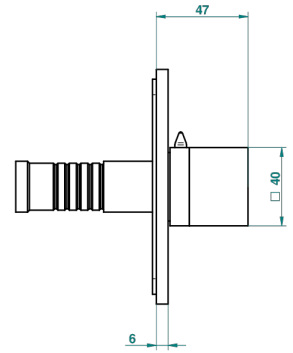

MONTAIGNE VENUS WHITE MARBLE

G3V-48M2SB

Trim for wall mounted diverter, 2 ways - ref. 48M2 and 3 ways - ref. 49M3

6 pastilles inclus / 6 pads included

Garniture compatible avec les inverseurs ci-dessous

Trim compatible with the diverters below

48M2SPSA
48M2SPUSA
48M2SPSA/W

48M2S0A
48M2S0USA
48M2S0A/W

49M3SPSA
49M3SPSUSA
49M3SPSA/W

■ Tube / Pipe ■ Joint Plaque / Seal Plate

16/05/2018

CARACTERÍSTICAS

- Montaigne Venus white marble
- Trim for wall mounted diverter, 2 ways - ref. 48M2 and 3 ways - ref. 49M3

PRODUCTOS RELACIONADOS

- Ref. G00-48M2SOUSA Corps d'inverseur 3 voies mural à encastrer (1 arrivée 3/4" NPT - 2 sorties 1/2" NPT- pas de fonction arrêt) avec cartouche céramique - sans garniture - Standard US
- Ref. G00-48M2SPSUSA Wall mounted 3-way diverter with ceramic cartridge for concealed installation- 1 inlet 3/4" and 2 outlets 1/2" with positive top, no shared ports - no trim
- Ref. G00-49M3SPSUSA Coprs d' inverseur 4 voies mural à encastrer (1 arrivée 3/4" - 3 sorties 1/2" avec position Stop) avec cartouche céramique - sans garniture - standard US