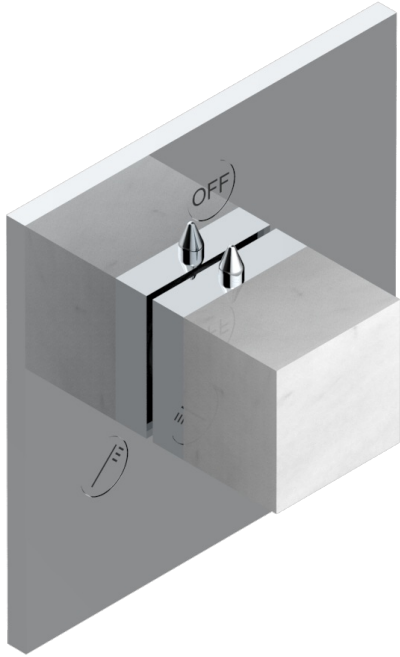

MONTAIGNE VENUS WHITE MARBLE

G3V-48M2SB

Trim for wall mounted diverter, 2 ways - ref. 48M2 and 3 ways - ref. 49M3

6 pastilles inclus / 6 pads included

Garniture compatible avec les inverseurs ci-dessous

Trim compatible with the diverters below

48M2SPSA
48M2SPUSA
48M2SPSA/W

48M2S0A
48M2S0USA
48M2S0A/W

49M3SPSA
49M3SPSUSA
49M3SPSA/W

■ Tube / Pipe ■ Joint Plaque / Seal Plate

16/05/2018

CARACTERÍSTICAS

- Montaigne Venus white marble
- Trim for wall mounted diverter, 2 ways - ref. 48M2 and 3 ways - ref. 49M3

PRODUCTOS RELACIONADOS

- Ref. G00-48M2SOUSA Corps d'inverseur 3 voies mural à encastrer (1 arrivée 3/4" NPT - 2 sorties 1/2" NPT- pas de fonction arrêt) avec cartouche céramique - sans garniture - Standard US
- Ref. G00-48M2SPSUSA Wall mounted 3-way diverter with ceramic cartridge for concealed installation- 1 inlet 3/4" and 2 outlets 1/2" with positive top, no shared ports - no trim
- Ref. G00-49M3SPSUSA Coprs d' inverseur 4 voies mural à encastrer (1 arrivée 3/4" - 3 sorties 1/2" avec position Stop) avec cartouche céramique - sans garniture - standard US