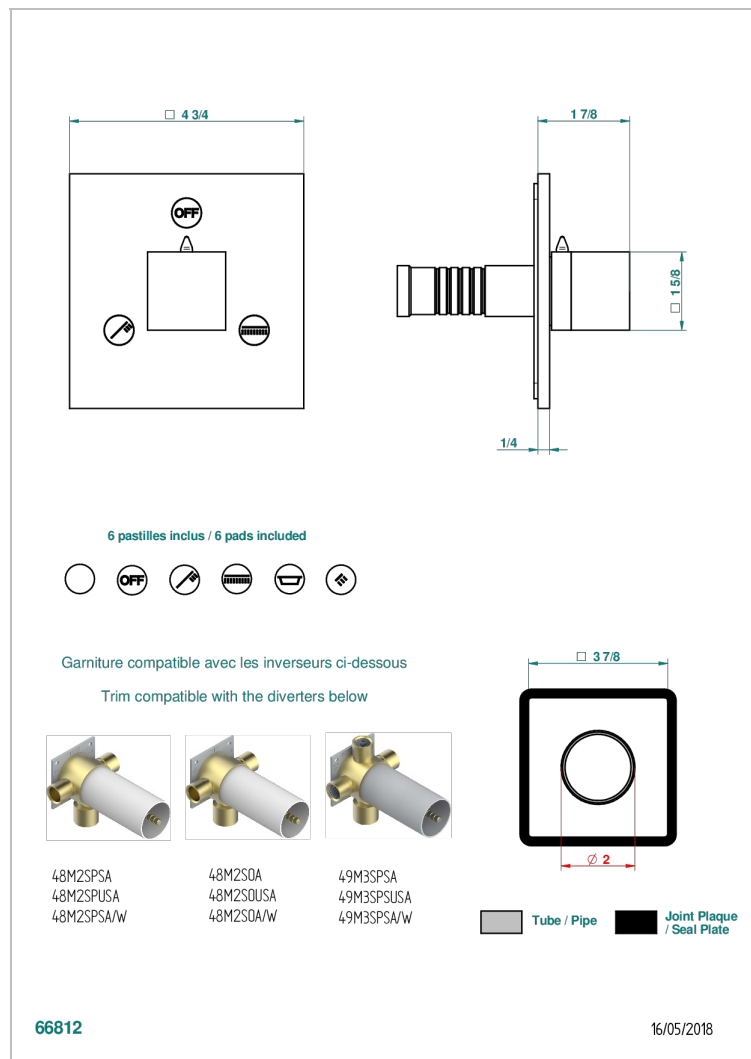

MONTAIGNE VENUS WHITE MARBLE

G3V-48M2SB

Trim for wall mounted diverter, 2 ways - ref. 48M2 and 3 ways - ref. 49M3

CARACTERÍSTICAS

- Montaigne Venus white marble
- Trim for wall mounted diverter, 2 ways - ref. 48M2 and 3 ways - ref. 49M3

PRODUCTOS RELACIONADOS

- Ref. G00-48M2SOUSA Corps d'inverseur 3 voies mural à encastrer (1 arrivée 3/4" NPT - 2 sorties 1/2" NPT- pas de fonction arrêt) avec cartouche céramique - sans garniture - Standard US
- Ref. G00-48M2SPSUSA Wall mounted 3-way diverter with ceramic cartridge for concealed installation- 1 inlet 3/4" and 2 outlets 1/2" with positive top, no shared ports - no trim
- Ref. G00-49M3SPSUSA Coprs d' inverseur 4 voies mural à encastrer (1 arrivée 3/4" - 3 sorties 1/2" avec position Stop) avec cartouche céramique - sans garniture - standard US