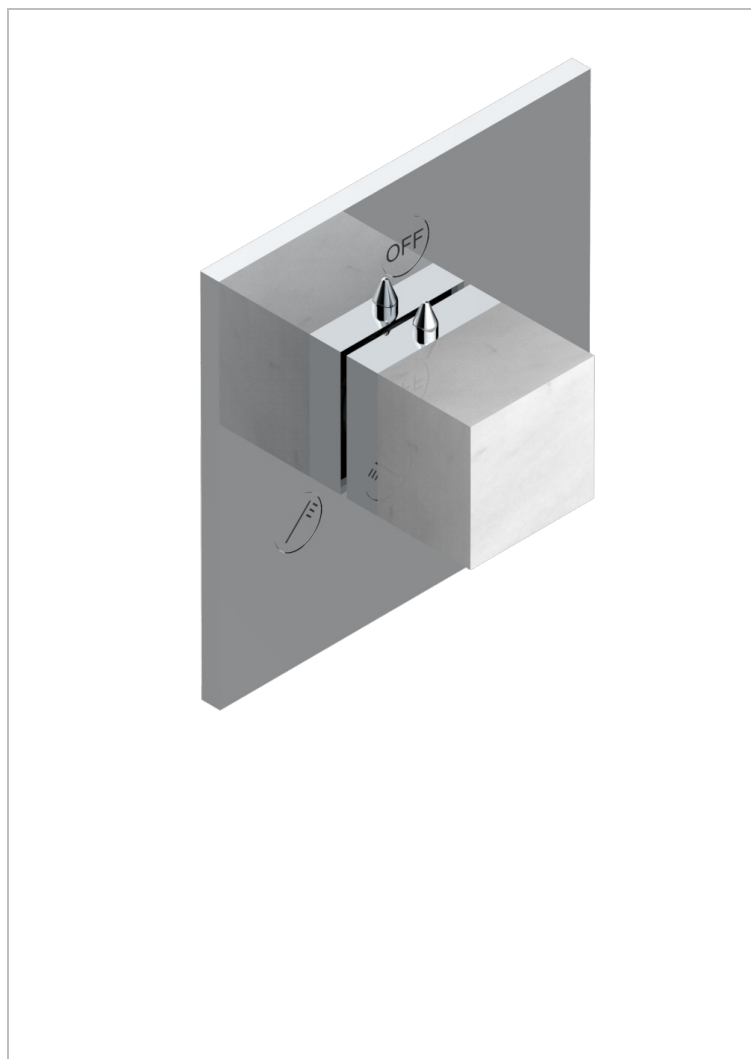

MONTAIGNE VENUS WHITE MARBLE

G3V-48M2SB

Trim for wall mounted diverter, 2 ways - ref. 48M2 and 3 ways - ref. 49M3

CARACTERÍSTICAS

- Montaigne Venus white marble
- Trim for wall mounted diverter, 2 ways - ref. 48M2 and 3 ways - ref. 49M3

PRODUCTOS RELACIONADOS

- Ref. G00-48M2SOUSA Corps d'inverseur 3 voies mural à encastrer (1 arrivée 3/4" NPT - 2 sorties 1/2" NPT- pas de fonction arrêt) avec cartouche céramique - sans garniture - Standard US
- Ref. G00-48M2SPSUSA Wall mounted 3-way diverter with ceramic cartridge for concealed installation- 1 inlet 3/4" and 2 outlets 1/2" with positive top, no shared ports - no trim
- Ref. G00-49M3SPSUSA Coprs d' inverseur 4 voies mural à encastrer (1 arrivée 3/4" - 3 sorties 1/2" avec position Stop) avec cartouche céramique - sans garniture - standard US

ACABADOS DISPONIBLES

Bronce claro - D01
Cerámica negra mate - D30
Cobre viejo mate - H07
Cromo - A02
Cromo / dorado - G02
Cromo mate - C02

Dorado - F01
Dorado mate - F07
Dorado pálido - F30
Dorado pálido mate (sin barniz) - F31
Níquel - B01
Níquel mate - C01