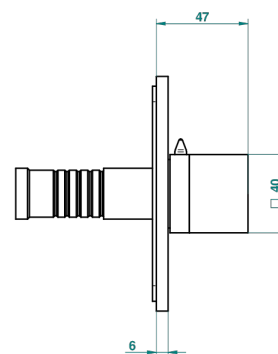

MONTAIGNE VENUS WHITE MARBLE

G3V-48M2SB

Garnitur für Unterputz-3-Wege ref.48M2- oder -4-Wege ref.49M3

6 pastilles inclus / 6 pads included

Garniture compatible avec les inverseurs ci-dessous

Trim compatible with the diverters below

48M2SPSA
48M2SPUSA
48M2SPSA/W

48M2SOA
48M2SOUSA
48M2SOA/W

49M3SPSA
49M3SPSUSA
49M3SPSA/W

Tube / Pipe Joint Plaque / Seal Plate

16/05/2018

EIGENSCHAFTEN

- Montaigne Venus white marble
- Garnitur für Unterputz-3-Wege ref.48M2- oder -4-Wege ref.49M3

ÄHNLICHE PRODUKTE

- Ref. G00-48M2SOA Wandmontierter 3-Wege-Umlenker mit Keramikkartusche für verdeckten Einbau- 1 Eingang 3/4" und 2 Ausgänge 1/2" ohne Anschlag, ohne Verkleidung
- Ref. G00-48M2SPSA Wandmontierter 3-Wege-Umlenker mit Keramikkartusche für verdeckten Einbau, 1 Eingang 3/4" und 2 Ausgänge 1/2" mit Anschlagposition, ohne Verkleidung
- Ref. G00-49M3SPSA Wandmontierter 4-Wege-Umlenker mit Keramikkartusche für verdeckten Einbau- 1 Eingang 3/4" und 3 Ausgänge 1/2" mit Anschlagposition, ohne Verkleidung