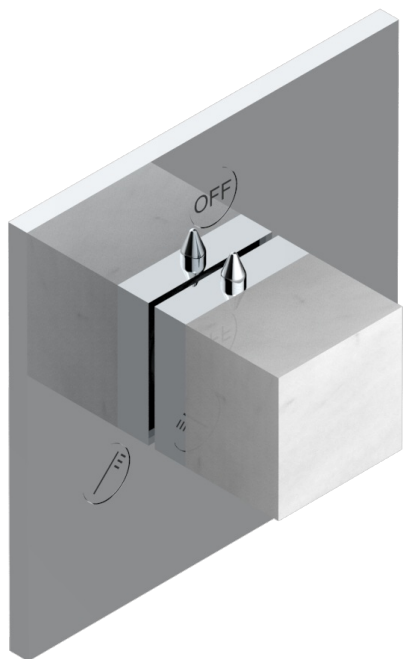

MONTAIGNE VENUS WHITE MARBLE

G3V-48M2SB

Garnitur für Unterputz-3-Wege ref.48M2- oder -4-Wege ref.49M3

6 pastilles inclus / 6 pads included

Garniture compatible avec les inverseurs ci-dessous

Trim compatible with the diverters below

48M2SPSA
48M2SPUSA
48M2SPSA/W

48M2SOA
48M2SOUSA
48M2SOA/W

49M3SPSA
49M3SPSUSA
49M3SPSA/W

Tube / Pipe Joint Plaque / Seal Plate

16/05/2018

EIGENSCHAFTEN

- Montaigne Venus white marble
- Garnitur für Unterputz-3-Wege ref.48M2- oder -4-Wege ref.49M3

ÄHNLICHE PRODUKTE

- Ref. G00-48M2SOA Wandmontierter 3-Wege-Umlenker mit Keramikkartusche für verdeckten Einbau- 1 Eingang 3/4" und 2 Ausgänge 1/2" ohne Anschlag, ohne Verkleidung
- Ref. G00-48M2SPSA Wandmontierter 3-Wege-Umlenker mit Keramikkartusche für verdeckten Einbau, 1 Eingang 3/4" und 2 Ausgänge 1/2" mit Anschlagposition, ohne Verkleidung
- Ref. G00-49M3SPSA Wandmontierter 4-Wege-Umlenker mit Keramikkartusche für verdeckten Einbau- 1 Eingang 3/4" und 3 Ausgänge 1/2" mit Anschlagposition, ohne Verkleidung