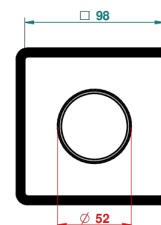

48M2SPSA
48M2SPUSA
48M2SPSA/W

48M2SOA
48M2SOUSA
48M2SOA/W

49M3SPSA
49M3SPSUSA
49M3SPSA/W

Tube / Pipe Joint Plaque / Seal Plate

16/05/2018

EIGENSCHAFTEN

- Montaigne Venus white marble
- Garnitur für Unterputz-3-Wege ref.48M2- oder -4-Wege ref.49M3

ÄHNLICHE PRODUKTE

- Ref. G00-48M2SOA Wandmontierter 3-Wege-Umlenker mit Keramikkartusche für verdeckten Einbau- 1 Eingang 3/4" und 2 Ausgänge 1/2" ohne Anschlag, ohne Verkleidung
- Ref. G00-48M2SPSA Wandmontierter 3-Wege-Umlenker mit Keramikkartusche für verdeckten Einbau, 1 Eingang 3/4" und 2 Ausgänge 1/2" mit Anschlagposition, ohne Verkleidung
- Ref. G00-49M3SPSA Wandmontierter 4-Wege-Umlenker mit Keramikkartusche für verdeckten Einbau- 1 Eingang 3/4" und 3 Ausgänge 1/2" mit Anschlagposition, ohne Verkleidung