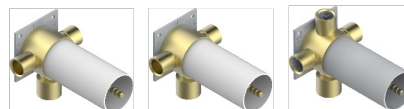

MONTAIGNE VENUS WHITE MARBLE

G3V-48M2SB

Garnitur für Unterputz-3-Wege ref.48M2- oder -4-Wege ref.49M3

6 pastilles inclus / 6 pads included

Garniture compatible avec les inverseurs ci-dessous

Trim compatible with the diverters below

48M2SPSA
48M2SPUSA
48M2SPSA/W

48M2SOA
48M2SOUSA
48M2SOA/W

49M3SPSA
49M3SPSUSA
49M3SPSA/W

Tube / Pipe Joint Plaque / Seal Plate

16/05/2018

EIGENSCHAFTEN

- Montaigne Venus white marble
- Garnitur für Unterputz-3-Wege ref.48M2- oder -4-Wege ref.49M3

ÄHNLICHE PRODUKTE

- Ref. G00-48M2SOA Wandmontierter 3-Wege-Umlenker mit Keramikkartusche für verdeckten Einbau- 1 Eingang 3/4" und 2 Ausgänge 1/2" ohne Anschlag, ohne Verkleidung
- Ref. G00-48M2SPSA Wandmontierter 3-Wege-Umlenker mit Keramikkartusche für verdeckten Einbau, 1 Eingang 3/4" und 2 Ausgänge 1/2" mit Anschlagposition, ohne Verkleidung
- Ref. G00-49M3SPSA Wandmontierter 4-Wege-Umlenker mit Keramikkartusche für verdeckten Einbau- 1 Eingang 3/4" und 3 Ausgänge 1/2" mit Anschlagposition, ohne Verkleidung