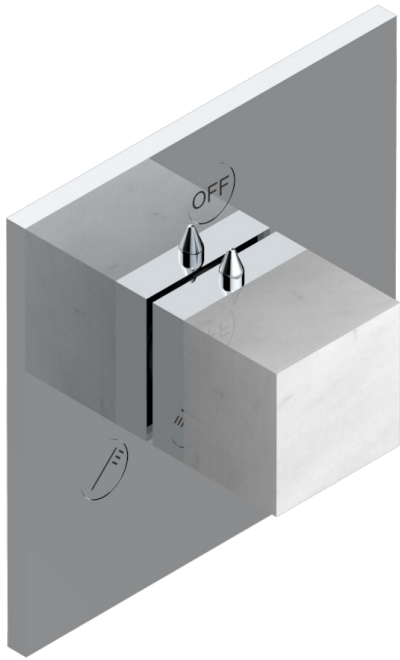

MONTAIGNE VENUS WHITE MARBLE

G3V-48M2SB

Garnitur für Unterputz-3-Wege ref.48M2- oder -4-Wege ref.49M3

6 pastilles inclus / 6 pads included

Garniture compatible avec les inverseurs ci-dessous

Trim compatible with the diverters below

48M2SPSA
48M2SPUSA
48M2SPSA/W

48M2SOA
48M2SOUSA
48M2SOA/W

49M3SPSA
49M3SPSUSA
49M3SPSA/W

Tube / Pipe Joint Plaque / Seal Plate

66812

16/05/2018

EIGENSCHAFTEN

- Montaigne Venus white marble
- Garnitur für Unterputz-3-Wege ref.48M2- oder -4-Wege ref.49M3

ÄHNLICHE PRODUKTE

- Ref. G00-48M2SOA Wandmontierter 3-Wege-Umlenker mit Keramikkartusche für verdeckten Einbau- 1 Eingang 3/4" und 2 Ausgänge 1/2" ohne Anschlag, ohne Verkleidung
- Ref. G00-48M2SPSA Wandmontierter 3-Wege-Umlenker mit Keramikkartusche für verdeckten Einbau, 1 Eingang 3/4" und 2 Ausgänge 1/2" mit Anschlagposition, ohne Verkleidung
- Ref. G00-49M3SPSA Wandmontierter 4-Wege-Umlenker mit Keramikkartusche für verdeckten Einbau- 1 Eingang 3/4" und 3 Ausgänge 1/2" mit Anschlagposition, ohne Verkleidung