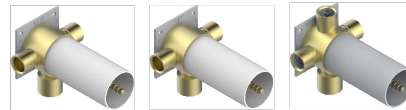

MONTAIGNE VENUS WHITE MARBLE

G3V-48M2SB

Garnitur für Unterputz-3-Wege ref.48M2- oder -4-Wege ref.49M3

6 pastilles inclus / 6 pads included

Garniture compatible avec les inverseurs ci-dessous

Trim compatible with the diverters below

48M2SPSA
48M2SPUSA
48M2SPSA/W

48M2SOA
48M2SOUSA
48M2SOA/W

49M3SPSA
49M3SPSUSA
49M3SPSA/W

Tube / Pipe Joint Plaque / Seal Plate

66812

16/05/2018

EIGENSCHAFTEN

- Montaigne Venus white marble
- Garnitur für Unterputz-3-Wege ref.48M2- oder -4-Wege ref.49M3

ÄHNLICHE PRODUKTE

- Ref. G00-48M2SOA Wandmontierter 3-Wege-Umlenker mit Keramikkartusche für verdeckten Einbau- 1 Eingang 3/4" und 2 Ausgänge 1/2" ohne Anschlag, ohne Verkleidung
- Ref. G00-48M2SPSA Wandmontierter 3-Wege-Umlenker mit Keramikkartusche für verdeckten Einbau, 1 Eingang 3/4" und 2 Ausgänge 1/2" mit Anschlagposition, ohne Verkleidung
- Ref. G00-49M3SPSA Wandmontierter 4-Wege-Umlenker mit Keramikkartusche für verdeckten Einbau- 1 Eingang 3/4" und 3 Ausgänge 1/2" mit Anschlagposition, ohne Verkleidung