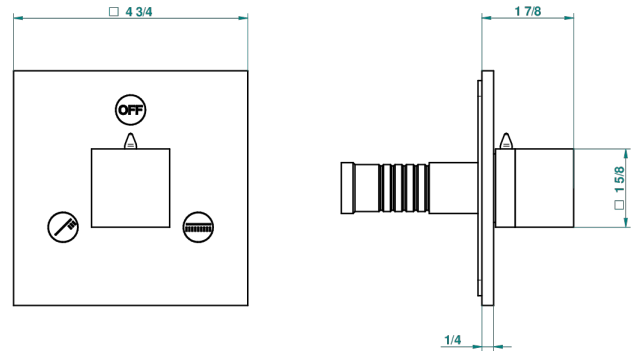

MONTAIGNE VENUS WHITE MARBLE

G3V-48M2SB

Garnitur für Unterputz-3-Wege ref.48M2- oder -4-Wege ref.49M3

6 pastilles inclus / 6 pads included

Garniture compatible avec les inverseurs ci-dessous

Trim compatible with the diverters below

48M2SPSA
48M2SPUSA
48M2SPSA/W

48M2SOA
48M2SOUSA
48M2SOA/W

49M3SPSA
49M3SPSUSA
49M3SPSA/W

Tube / Pipe Joint Plaque / Seal Plate

66812

16/05/2018

EIGENSCHAFTEN

- Montaigne Venus white marble
- Garnitur für Unterputz-3-Wege ref.48M2- oder -4-Wege ref.49M3

ÄHNLICHE PRODUKTE

- Ref. G00-48M2SOA Wandmontierter 3-Wege-Umlenker mit Keramikkartusche für verdeckten Einbau- 1 Eingang 3/4" und 2 Ausgänge 1/2" ohne Anschlag, ohne Verkleidung
- Ref. G00-48M2SPSA Wandmontierter 3-Wege-Umlenker mit Keramikkartusche für verdeckten Einbau, 1 Eingang 3/4" und 2 Ausgänge 1/2" mit Anschlagposition, ohne Verkleidung
- Ref. G00-49M3SPSA Wandmontierter 4-Wege-Umlenker mit Keramikkartusche für verdeckten Einbau- 1 Eingang 3/4" und 3 Ausgänge 1/2" mit Anschlagposition, ohne Verkleidung