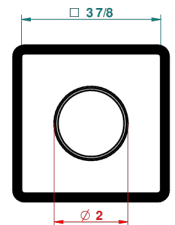

48M2SPSA
48M2SPUSA
48M2SPSA/W

48M2SOA
48M2SOUSA
48M2SOA/W

49M3SPSA
49M3SPSUSA
49M3SPSA/W

Tube / Pipe Joint Plaque / Seal Plate

66812

16/05/2018

EIGENSCHAFTEN

- Montaigne Venus white marble
- Garnitur für Unterputz-3-Wege ref.48M2- oder -4-Wege ref.49M3

ÄHNLICHE PRODUKTE

- Ref. G00-48M2SOA Wandmontierter 3-Wege-Umlenker mit Keramikkartusche für verdeckten Einbau- 1 Eingang 3/4" und 2 Ausgänge 1/2" ohne Anschlag, ohne Verkleidung
- Ref. G00-48M2SPSA Wandmontierter 3-Wege-Umlenker mit Keramikkartusche für verdeckten Einbau, 1 Eingang 3/4" und 2 Ausgänge 1/2" mit Anschlagposition, ohne Verkleidung
- Ref. G00-49M3SPSA Wandmontierter 4-Wege-Umlenker mit Keramikkartusche für verdeckten Einbau- 1 Eingang 3/4" und 3 Ausgänge 1/2" mit Anschlagposition, ohne Verkleidung