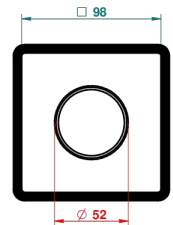

Trim compatible with the diverters below

48M2SPSA
48M2SPUSA
48M2SPSA/W

48M2SOA
48M2SOUSA
48M2SOA/W

49M3SPSA
49M3SPSUSA
49M3SPSA/W

Tube / Pipe Joint Plaque / Seal Plate

16/05/2018

CARACTERÍSTICAS

- Montaigne Leonardo Grey marble with lever handles
- Trim for wall mounted diverter, 2 ways - ref. 48M2 and 3 ways - ref. 49M3

PRODUCTOS RELACIONADOS

- Ref. G00-48M2SOUSA Corps d'inverseur 3 voies mural à encastrer (1 arrivée 3/4" NPT - 2 sorties 1/2" NPT- pas de fonction arrêt) avec cartouche céramique - sans garniture - Standard US
- Ref. G00-48M2SPSUSA Wall mounted 3-way diverter with ceramic cartridge for concealed installation- 1 inlet 3/4" and 2 outlets 1/2" with positive top, no shared ports - no trim
- Ref. G00-49M3SPSUSA Coprs d' inverseur 4 voies mural à encastrer (1 arrivée 3/4" - 3 sorties 1/2" avec position Stop) avec cartouche céramique - sans garniture - standard US