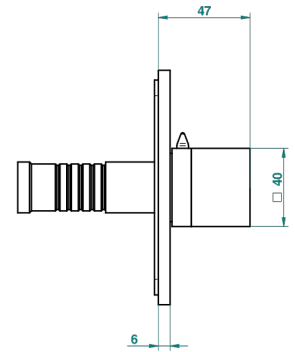

MONTAIGNE LEONARDO GREY MARBLE WITH LEVER HANDLES

G3U-48M2SB

Trim for wall mounted diverter, 2 ways - ref. 48M2 and 3 ways - ref. 49M3

6 pastilles inclus / 6 pads included

Garniture compatible avec les inverseurs ci-dessous

Trim compatible with the diverters below

48M2SPSA
48M2SPUSA
48M2SPSA/W

48M2SOA
48M2SOUSA
48M2SOA/W

49M3SPSA
49M3SPSUSA
49M3SPSA/W

Tube / Pipe Joint Plaque / Seal Plate

16/05/2018

CARACTERÍSTICAS

- Montaigne Leonardo Grey marble with lever handles
- Trim for wall mounted diverter, 2 ways - ref. 48M2 and 3 ways - ref. 49M3

PRODUCTOS RELACIONADOS

- Ref. G00-48M2SOUSA Corps d'inverseur 3 voies mural à encastrer (1 arrivée 3/4" NPT - 2 sorties 1/2" NPT- pas de fonction arrêt) avec cartouche céramique - sans garniture - Standard US
- Ref. G00-48M2SPSUSA Wall mounted 3-way diverter with ceramic cartridge for concealed installation- 1 inlet 3/4" and 2 outlets 1/2" with positive top, no shared ports - no trim
- Ref. G00-49M3SPSUSA Coprs d' inverseur 4 voies mural à encastrer (1 arrivée 3/4" - 3 sorties 1/2" avec position Stop) avec cartouche céramique - sans garniture - standard US