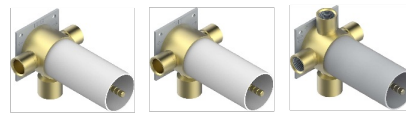

MONTAIGNE LEONARDO GREY MARBLE WITH LEVER HANDLES

G3U-48M2SB

Trim for wall mounted diverter, 2 ways - ref. 48M2 and 3 ways - ref. 49M3

6 pastilles inclus / 6 pads included

Garniture compatible avec les inverseurs ci-dessous

Trim compatible with the diverters below

48M2SPSA
48M2SPUSA
48M2SPSA/W

48M2SOA
48M2SOUSA
48M2SOA/W

49M3SPSA
49M3SPSUSA
49M3SPSA/W

Tube / Pipe Joint Plaque / Seal Plate

16/05/2018

CARACTERÍSTICAS

- Montaigne Leonardo Grey marble with lever handles
- Trim for wall mounted diverter, 2 ways - ref. 48M2 and 3 ways - ref. 49M3

PRODUCTOS RELACIONADOS

- Ref. G00-48M2SOUSA Corps d'inverseur 3 voies mural à encastrer (1 arrivée 3/4" NPT - 2 sorties 1/2" NPT- pas de fonction arrêt) avec cartouche céramique - sans garniture - Standard US
- Ref. G00-48M2SPSUSA Wall mounted 3-way diverter with ceramic cartridge for concealed installation- 1 inlet 3/4" and 2 outlets 1/2" with positive top, no shared ports - no trim
- Ref. G00-49M3SPSUSA Coprs d' inverseur 4 voies mural à encastrer (1 arrivée 3/4" - 3 sorties 1/2" avec position Stop) avec cartouche céramique - sans garniture - standard US

ACABADOS DISPONIBLES

Bronce claro - D01
Cerámica negra mate - D30
Cobre viejo mate - H07
Cromo - A02
Cromo / dorado - G02
Cromo mate - C02

Dorado - F01
Dorado mate - F07
Dorado pálido - F30
Dorado pálido mate (sin barniz) - F31
Níquel - B01
Níquel mate - C01