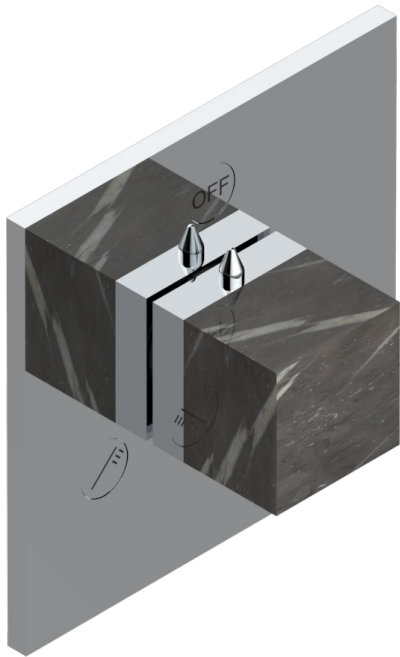

MONTAIGNE LEONARDO GREY MARBLE WITH LEVER HANDLES

G3U-48M2SB

Trim for wall mounted diverter, 2 ways - ref. 48M2 and 3 ways - ref. 49M3

6 pastilles inclus / 6 pads included

Garniture compatible avec les inverseurs ci-dessous

Trim compatible with the diverters below

48M2SPSA
48M2SPUSA
48M2SPSA/W

48M2SOA
48M2SOUSA
48M2SOA/W

49M3SPSA
49M3SPSUSA
49M3SPSA/W

Tube / Pipe Joint Plaque / Seal Plate

16/05/2018

CARACTERÍSTICAS

- Montaigne Leonardo Grey marble with lever handles
- Trim for wall mounted diverter, 2 ways - ref. 48M2 and 3 ways - ref. 49M3

PRODUCTOS RELACIONADOS

- Ref. G00-48M2SOUSA Corps d'inverseur 3 voies mural à encastrer (1 arrivée 3/4" NPT - 2 sorties 1/2" NPT- pas de fonction arrêt) avec cartouche céramique - sans garniture - Standard US
- Ref. G00-48M2SPSUSA Wall mounted 3-way diverter with ceramic cartridge for concealed installation- 1 inlet 3/4" and 2 outlets 1/2" with positive top, no shared ports - no trim
- Ref. G00-49M3SPSUSA Coprs d' inverseur 4 voies mural à encastrer (1 arrivée 3/4" - 3 sorties 1/2" avec position Stop) avec cartouche céramique - sans garniture - standard US

ACABADOS DISPONIBLES

Bronce claro - D01
Cerámica negra mate - D30
Cobre viejo mate - H07
Cromo - A02
Cromo / dorado - G02
Cromo mate - C02

Dorado - F01
Dorado mate - F07
Dorado pálido - F30
Dorado pálido mate (sin barniz) - F31
Níquel - B01
Níquel mate - C01