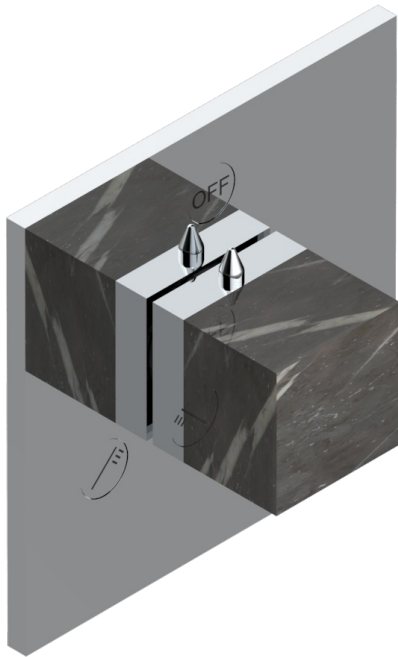

# MONTAIGNE LEONARDO GREY MARBLE WITH LEVER HANDLES

G3U-48M2SB

Trim for wall mounted diverter, 2 ways - ref. 48M2 and 3 ways - ref. 49M3

6 pastilles inclus / 6 pads included

Garniture compatible avec les inverseurs ci-dessous

Trim compatible with the diverters below

48M2SPSA  
48M2SPUSA  
48M2SPSA/W

48M2SOA  
48M2SOUSA  
48M2SOA/W

49M3SPSA  
49M3SPSUSA  
49M3SPSA/W

Tube / Pipe Joint Plaque / Seal Plate

66811

16/05/2018

## CARACTERÍSTICAS

- Montaigne Leonardo Grey marble with lever handles
- Trim for wall mounted diverter, 2 ways - ref. 48M2 and 3 ways - ref. 49M3

## PRODUCTOS RELACIONADOS

- Ref. G00-48M2SOUSA Corps d'inverseur 3 voies mural à encastrer (1 arrivée 3/4" NPT - 2 sorties 1/2" NPT- pas de fonction arrêt) avec cartouche céramique - sans garniture - Standard US
- Ref. G00-48M2SPSUSA Wall mounted 3-way diverter with ceramic cartridge for concealed installation- 1 inlet 3/4" and 2 outlets 1/2" with positive top, no shared ports - no trim
- Ref. G00-49M3SPSUSA Coprs d' inverseur 4 voies mural à encastrer (1 arrivée 3/4" - 3 sorties 1/2" avec position Stop) avec cartouche céramique - sans garniture - standard US