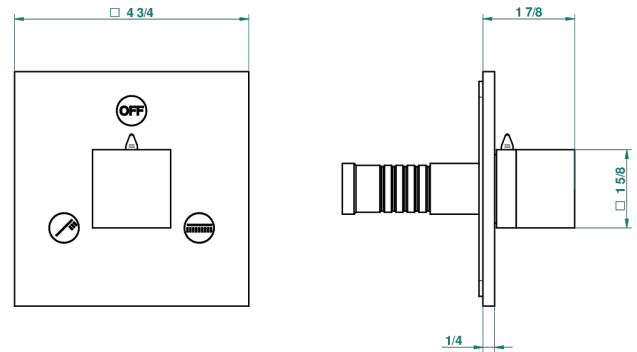

# MONTAIGNE LEONARDO GREY MARBLE WITH LEVER HANDLES

G3U-48M2SB

Trim for wall mounted diverter, 2 ways - ref. 48M2 and 3 ways - ref. 49M3

6 pastilles inclus / 6 pads included

Garniture compatible avec les inverseurs ci-dessous

Trim compatible with the diverters below

48M2SPSA  
48M2SPUSA  
48M2SPSA/W

48M2SOA  
48M2SOUSA  
48M2SOA/W

49M3SPSA  
49M3SPSUSA  
49M3SPSA/W

Tube / Pipe Joint Plaque / Seal Plate

66811

16/05/2018

## CARACTERÍSTICAS

- Montaigne Leonardo Grey marble with lever handles
- Trim for wall mounted diverter, 2 ways - ref. 48M2 and 3 ways - ref. 49M3

## PRODUCTOS RELACIONADOS

- Ref. G00-48M2SOUSA Corps d'inverseur 3 voies mural à encastrer (1 arrivée 3/4" NPT - 2 sorties 1/2" NPT- pas de fonction arrêt) avec cartouche céramique - sans garniture - Standard US
- Ref. G00-48M2SPSUSA Wall mounted 3-way diverter with ceramic cartridge for concealed installation- 1 inlet 3/4" and 2 outlets 1/2" with positive top, no shared ports - no trim
- Ref. G00-49M3SPSUSA Coprs d' inverseur 4 voies mural à encastrer (1 arrivée 3/4" - 3 sorties 1/2" avec position Stop) avec cartouche céramique - sans garniture - standard US