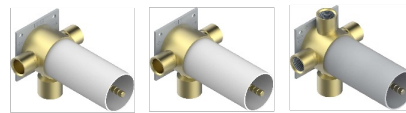

# MONTAIGNE LEONARDO GREY MARBLE WITH LEVER HANDLES

G3U-48M2SB

Trim for wall mounted diverter, 2 ways - ref. 48M2 and 3 ways - ref. 49M3

6 pastilles inclus / 6 pads included

Garniture compatible avec les inverseurs ci-dessous

Trim compatible with the diverters below

48M2SPSA  
48M2SPUSA  
48M2SPSA/W

48M2SOA  
48M2SOUSA  
48M2SOA/W

49M3SPSA  
49M3SPSUSA  
49M3SPSA/W

Tube / Pipe Joint Plaque / Seal Plate

66811

16/05/2018

## CARACTERÍSTICAS

- Montaigne Leonardo Grey marble with lever handles
- Trim for wall mounted diverter, 2 ways - ref. 48M2 and 3 ways - ref. 49M3

## PRODUCTOS RELACIONADOS

- Ref. G00-48M2SOUSA Corps d'inverseur 3 voies mural à encastrer (1 arrivée 3/4" NPT - 2 sorties 1/2" NPT- pas de fonction arrêt) avec cartouche céramique - sans garniture - Standard US
- Ref. G00-48M2SPSUSA Wall mounted 3-way diverter with ceramic cartridge for concealed installation- 1 inlet 3/4" and 2 outlets 1/2" with positive top, no shared ports - no trim
- Ref. G00-49M3SPSUSA Coprs d' inverseur 4 voies mural à encastrer (1 arrivée 3/4" - 3 sorties 1/2" avec position Stop) avec cartouche céramique - sans garniture - standard US