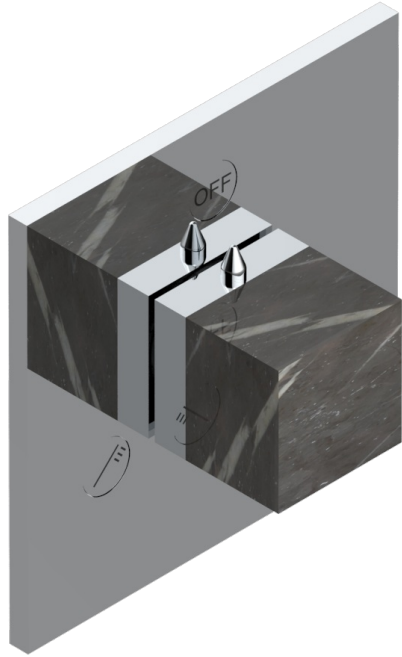

# MONTAIGNE LEONARDO GREY MARBLE

G3T-48M2SB

Trim for wall mounted diverter, 2 ways - ref. 48M2 and 3 ways - ref. 49M3

6 pastilles inclus / 6 pads included

Garniture compatible avec les inverseurs ci-dessous

Trim compatible with the diverters below

48M2SPSA  
48M2SPUSA  
48M2SPSA/W

48M2S0A  
48M2S0USA  
48M2S0A/W

49M3SPSA  
49M3SPSUSA  
49M3SPSA/W

■ Tube / Pipe ■ Joint Plaque / Seal Plate

16/05/2018

## CARACTERÍSTICAS

- Montaigne Leonardo Grey marble
- Trim for wall mounted diverter, 2 ways - ref. 48M2 and 3 ways - ref. 49M3

## PRODUCTOS RELACIONADOS

- Ref. G00-48M2S0USA Corps d'inverseur 3 voies mural à encastrer (1 arrivée 3/4" NPT - 2 sorties 1/2" NPT- pas de fonction arrêt) avec cartouche céramique - sans garniture - Standard US
- Ref. G00-48M2SPSUSA Wall mounted 3-way diverter with ceramic cartridge for concealed installation- 1 inlet 3/4" and 2 outlets 1/2" with positive top, no shared ports - no trim
- Ref. G00-49M3SPSUSA Coprs d' inverseur 4 voies mural à encastrer (1 arrivée 3/4" - 3 sorties 1/2" avec position Stop) avec cartouche céramique - sans garniture - standard US