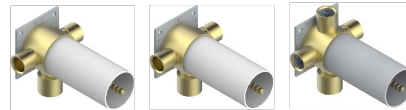

# MONTAIGNE LEONARDO GREY MARBLE

G3T-48M2SB

Trim for wall mounted diverter, 2 ways - ref. 48M2 and 3 ways - ref. 49M3

6 pastilles inclus / 6 pads included

Garniture compatible avec les inverseurs ci-dessous

Trim compatible with the diverters below

48M2SPSA  
48M2SPUSA  
48M2SPSA/W

48M2S0A  
48M2S0USA  
48M2S0A/W

49M3SPSA  
49M3SPSUSA  
49M3SPSA/W

■ Tube / Pipe ■ Joint Plaque / Seal Plate

16/05/2018

## CARACTERÍSTICAS

- Montaigne Leonardo Grey marble
- Trim for wall mounted diverter, 2 ways - ref. 48M2 and 3 ways - ref. 49M3

## PRODUCTOS RELACIONADOS

- Ref. G00-48M2S0USA Corps d'inverseur 3 voies mural à encastrer (1 arrivée 3/4" NPT - 2 sorties 1/2" NPT- pas de fonction arrêt) avec cartouche céramique - sans garniture - Standard US
- Ref. G00-48M2SPSUSA Wall mounted 3-way diverter with ceramic cartridge for concealed installation- 1 inlet 3/4" and 2 outlets 1/2" with positive top, no shared ports - no trim
- Ref. G00-49M3SPSUSA Coprs d' inverseur 4 voies mural à encastrer (1 arrivée 3/4" - 3 sorties 1/2" avec position Stop) avec cartouche céramique - sans garniture - standard US