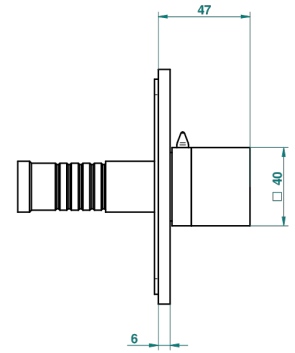

# MONTAIGNE LEONARDO GREY MARBLE

G3T-48M2SB

Trim for wall mounted diverter, 2 ways - ref. 48M2 and 3 ways - ref. 49M3

6 pastilles inclus / 6 pads included

Garniture compatible avec les inverseurs ci-dessous

Trim compatible with the diverters below

48M2SPSA  
48M2SPUSA  
48M2SPSA/W

48M2S0A  
48M2S0USA  
48M2S0A/W

49M3SPSA  
49M3SPSUSA  
49M3SPSA/W

■ Tube / Pipe ■ Joint Plaque / Seal Plate

16/05/2018

## CARACTERÍSTICAS

- Montaigne Leonardo Grey marble
- Trim for wall mounted diverter, 2 ways - ref. 48M2 and 3 ways - ref. 49M3

## PRODUCTOS RELACIONADOS

- Ref. G00-48M2S0USA Corps d'inverseur 3 voies mural à encastrer (1 arrivée 3/4" NPT - 2 sorties 1/2" NPT- pas de fonction arrêt) avec cartouche céramique - sans garniture - Standard US
- Ref. G00-48M2SPSUSA Wall mounted 3-way diverter with ceramic cartridge for concealed installation- 1 inlet 3/4" and 2 outlets 1/2" with positive top, no shared ports - no trim
- Ref. G00-49M3SPSUSA Coprs d' inverseur 4 voies mural à encastrer (1 arrivée 3/4" - 3 sorties 1/2" avec position Stop) avec cartouche céramique - sans garniture - standard US