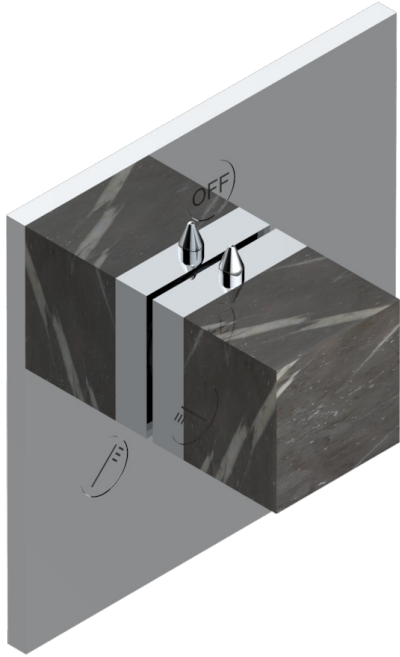

MONTAIGNE LEONARDO GREY MARBLE

G3T-48M2SB

Trim for wall mounted diverter, 2 ways - ref. 48M2 and 3 ways - ref. 49M3

6 pastilles inclus / 6 pads included

Garniture compatible avec les inverseurs ci-dessous

Trim compatible with the diverters below

48M2SPSA
48M2SPUSA
48M2SPSA/W

48M2S0A
48M2S0USA
48M2S0A/W

49M3SPSA
49M3SPSUSA
49M3SPSA/W

Tube / Pipe Joint Plaque / Seal Plate

66811

16/05/2018

CARACTERÍSTICAS

- Montaigne Leonardo Grey marble
- Trim for wall mounted diverter, 2 ways - ref. 48M2 and 3 ways - ref. 49M3

PRODUCTOS RELACIONADOS

- Ref. G00-48M2SOUSA Corps d'inverseur 3 voies mural à encastrer (1 arrivée 3/4" NPT - 2 sorties 1/2" NPT- pas de fonction arrêt) avec cartouche céramique - sans garniture - Standard US
- Ref. G00-48M2SPSUSA Wall mounted 3-way diverter with ceramic cartridge for concealed installation- 1 inlet 3/4" and 2 outlets 1/2" with positive top, no shared ports - no trim
- Ref. G00-49M3SPSUSA Coprs d' inverseur 4 voies mural à encastrer (1 arrivée 3/4" - 3 sorties 1/2" avec position Stop) avec cartouche céramique - sans garniture - standard US

ACABADOS DISPONIBLES

Bronce claro - D01
Cerámica negra mate - D30
Cobre viejo mate - H07
Cromo - A02
Cromo / dorado - G02
Cromo mate - C02

Dorado - F01
Dorado mate - F07
Dorado pálido - F30
Dorado pálido mate (sin barniz) - F31
Níquel - B01
Níquel mate - C01