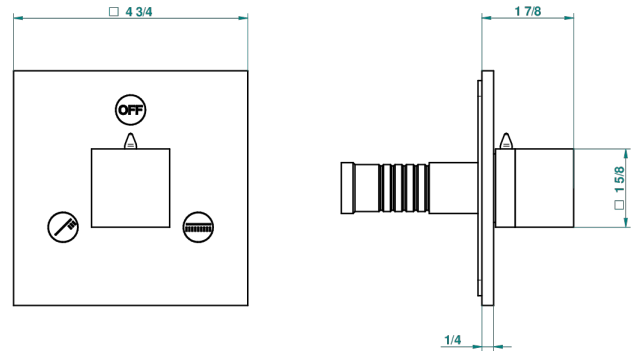

MONTAIGNE LEONARDO GREY MARBLE

G3T-48M2SB

Trim for wall mounted diverter, 2 ways - ref. 48M2 and 3 ways - ref. 49M3

6 pastilles inclus / 6 pads included

Garniture compatible avec les inverseurs ci-dessous

Trim compatible with the diverters below

48M2SPSA
48M2SPUSA
48M2SPSA/W

48M2S0A
48M2S0USA
48M2S0A/W

49M3SPSA
49M3SPSUSA
49M3SPSA/W

Tube / Pipe Joint Plaque / Seal Plate

66811

16/05/2018

CARACTERÍSTICAS

- Montaigne Leonardo Grey marble
- Trim for wall mounted diverter, 2 ways - ref. 48M2 and 3 ways - ref. 49M3

PRODUCTOS RELACIONADOS

- Ref. G00-48M2SOUSA Corps d'inverseur 3 voies mural à encastrer (1 arrivée 3/4" NPT - 2 sorties 1/2" NPT- pas de fonction arrêt) avec cartouche céramique - sans garniture - Standard US
- Ref. G00-48M2SPSUSA Wall mounted 3-way diverter with ceramic cartridge for concealed installation- 1 inlet 3/4" and 2 outlets 1/2" with positive top, no shared ports - no trim
- Ref. G00-49M3SPSUSA Coprs d' inverseur 4 voies mural à encastrer (1 arrivée 3/4" - 3 sorties 1/2" avec position Stop) avec cartouche céramique - sans garniture - standard US