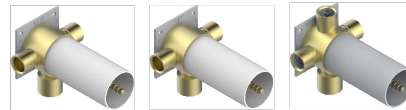

MONTAIGNE LEONARDO GREY MARBLE

G3T-48M2SB

Trim for wall mounted diverter, 2 ways - ref. 48M2 and 3 ways - ref. 49M3

6 pastilles inclus / 6 pads included

Garniture compatible avec les inverseurs ci-dessous

Trim compatible with the diverters below

48M2SPSA
48M2SPUSA
48M2SPSA/W

48M2S0A
48M2S0USA
48M2S0A/W

49M3SPSA
49M3SPSUSA
49M3SPSA/W

Tube / Pipe Joint Plaque / Seal Plate

66811

16/05/2018

CARACTERÍSTICAS

- Montaigne Leonardo Grey marble
- Trim for wall mounted diverter, 2 ways - ref. 48M2 and 3 ways - ref. 49M3

PRODUCTOS RELACIONADOS

- Ref. G00-48M2SOUSA Corps d'inverseur 3 voies mural à encastrer (1 arrivée 3/4" NPT - 2 sorties 1/2" NPT- pas de fonction arrêt) avec cartouche céramique - sans garniture - Standard US
- Ref. G00-48M2SPSUSA Wall mounted 3-way diverter with ceramic cartridge for concealed installation- 1 inlet 3/4" and 2 outlets 1/2" with positive top, no shared ports - no trim
- Ref. G00-49M3SPSUSA Coprs d' inverseur 4 voies mural à encastrer (1 arrivée 3/4" - 3 sorties 1/2" avec position Stop) avec cartouche céramique - sans garniture - standard US

ACABADOS DISPONIBLES

Bronce claro - D01
Cerámica negra mate - D30
Cobre viejo mate - H07
Cromo - A02
Cromo / dorado - G02
Cromo mate - C02

Dorado - F01
Dorado mate - F07
Dorado pálido - F30
Dorado pálido mate (sin barniz) - F31
Níquel - B01
Níquel mate - C01