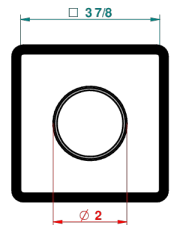

Trim compatible with the diverters below

48M2SPSA
48M2SPUSA
48M2SPSA/W

48M2S0A
48M2S0USA
48M2S0A/W

49M3SPSA
49M3SPSUSA
49M3SPSA/W

Tube / Pipe Joint Plaque / Seal Plate

66811

16/05/2018

CARACTERÍSTICAS

- Montaigne Leonardo Grey marble
- Trim for wall mounted diverter, 2 ways - ref. 48M2 and 3 ways - ref. 49M3

PRODUCTOS RELACIONADOS

- Ref. G00-48M2SOUSA Corps d'inverseur 3 voies mural à encastrer (1 arrivée 3/4" NPT - 2 sorties 1/2" NPT- pas de fonction arrêt) avec cartouche céramique - sans garniture - Standard US
- Ref. G00-48M2SPSUSA Wall mounted 3-way diverter with ceramic cartridge for concealed installation- 1 inlet 3/4" and 2 outlets 1/2" with positive top, no shared ports - no trim
- Ref. G00-49M3SPSUSA Coprs d' inverseur 4 voies mural à encastrer (1 arrivée 3/4" - 3 sorties 1/2" avec position Stop) avec cartouche céramique - sans garniture - standard US