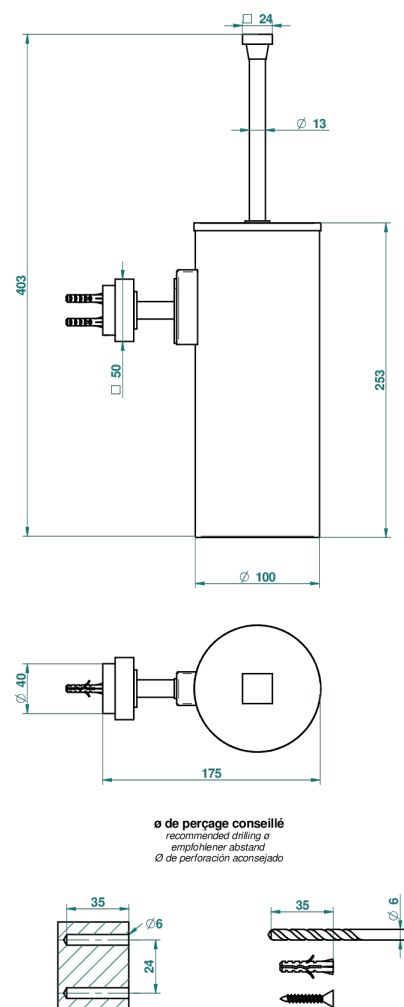

MONTAIGNE MARBRE BLANC VENUS A MANETTES

G3W-4720C

THG[®]
PARIS

Pot à balai mural en métal, avec balai et couvercle

66808

16/05/2018

CARACTÉRISTIQUES

- Montaigne marbre blanc Vénus à manettes
- Pot à balai mural en métal, avec balai et couvercle

FINITIONS DISPONIBLES

Bronze clair - D01
Chromé - A02
Chromé / doré - G02
Chromé mat - C02
Doré brillant - F01
Doré mat - F07

Nickel brillant - B01
Nickel mat - C01
Noir mat céramique - D30
Or pâle - F30
Or pâle mat - F31
Pvd blush - H62